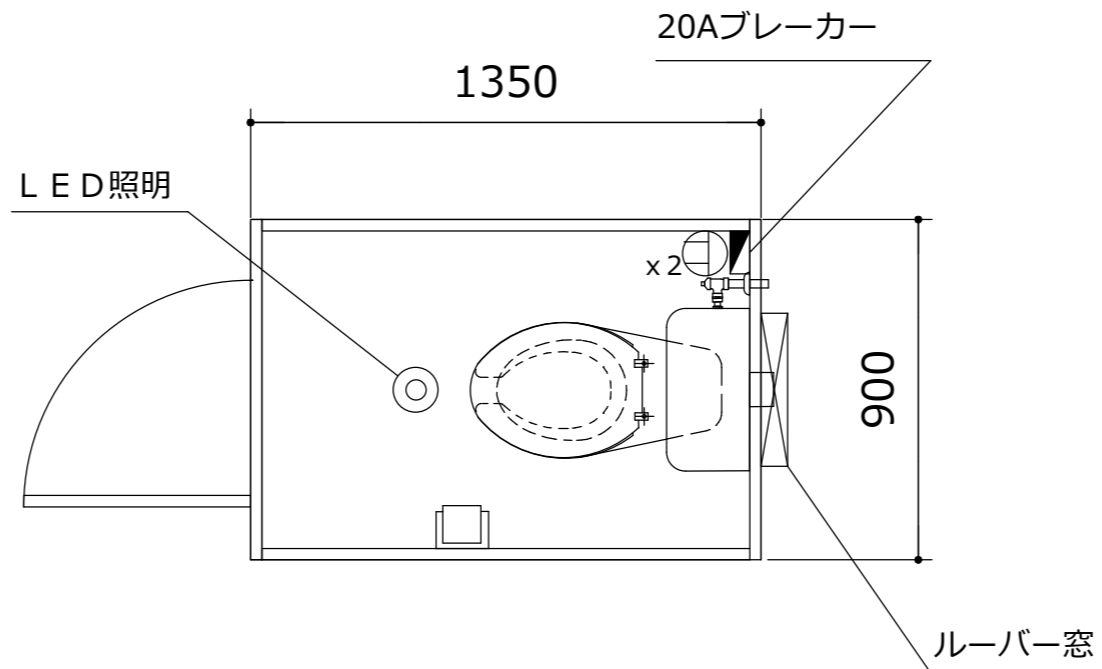

名称	仕様
本体材料	軽量形鋼
本体骨組構造	軽量鉄骨造
屋根	断熱入りパネル30t
壁パネル	両面亜鉛鋼板 @0.3t 断熱ウレタンパネル 30t
床	下地-15t 合板 仕上-ノリリップシート貼り
ドア	アルミサッシ フラッシュドア
窓	アルミサッシ ルーバー窓

【仕様】

フレーム：ホワイト
 パネルデザイン：規格(ホワイト・エンボス加工)
 サッシカラー
 Fドア・ルーバー窓：をホワイト

お客様名

レンタル品

確認印

商品名

K-space K-T0.3型WH 洋式水洗トイレ

縮尺

1:20
(A3)

販売元

SpaceCreate Co.,Ltd.