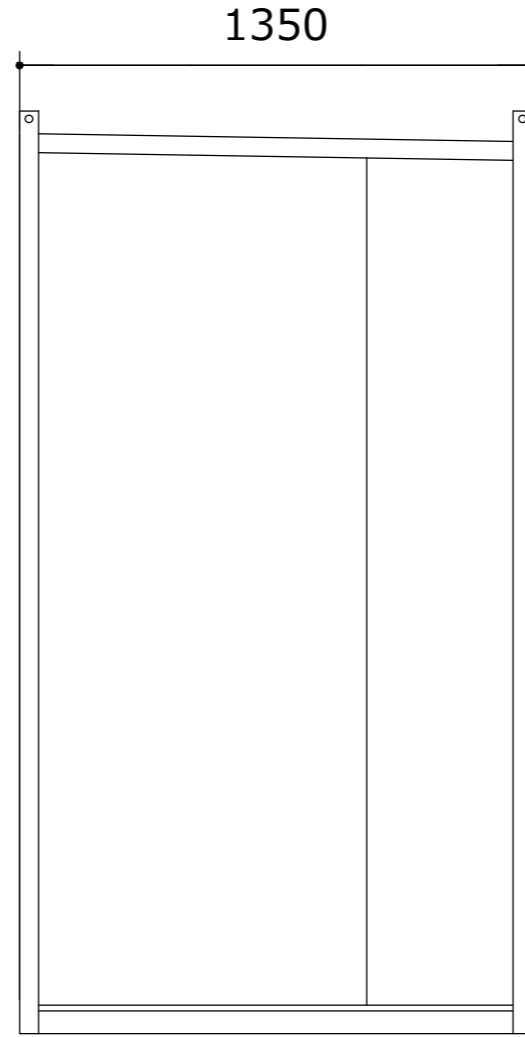

名称	仕様
本体材料	軽量形鋼
本体骨組構造	軽量鉄骨造
屋根	断熱入りパネル30t
壁パネル	両面亜鉛鋼板 @0.3t 断熱ウレタンパネル 30t
床	下地-15t 合板 仕上-ノリリップシート貼り
ドア	アルミサッシ フラッシュドア
窓	アルミサッシ ルーバー窓

【仕様】

フレーム：ホワイト
 パネルデザイン：規格(ホワイト・エンボス加工)
 サッシカラー
 Fドア・ルーバー窓：をホワイト

お客様名

レンタル品

確認印

商品名

K-space K-T0.3型WH 洋式水洗トイレ

縮尺

1:20
(A3)

販売元

SpaceCreate Co.,Ltd.