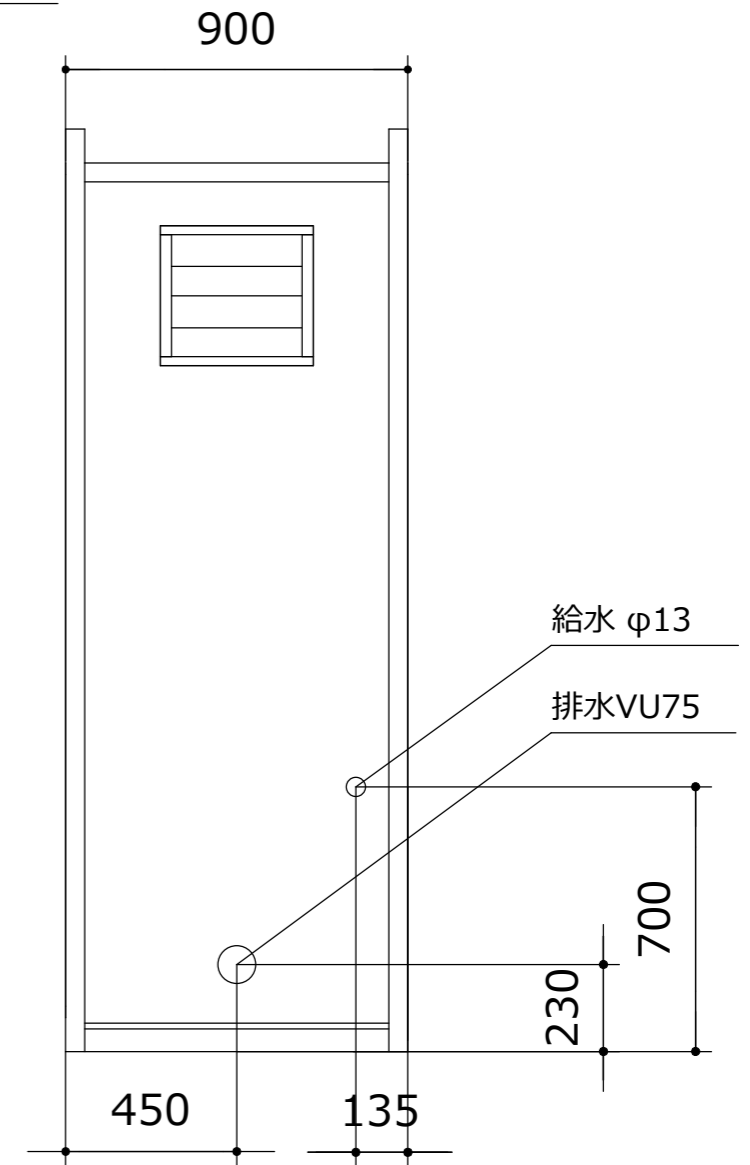

名称	仕様
本体材料	軽量形鋼
本体骨組構造	軽量鉄骨造
屋根	断熱入りパネル30t
壁パネル	両面亜鉛鋼板 @0.3t 断熱ウレタンパネル 30t
床	下地-15t 合板 仕上-ノリリップシート貼り
ドア	アルミサッシ フラッシュドア
窓	アルミサッシ ルーバー窓

【仕様】

フレーム：ホワイト
 パネルデザイン：規格(ホワイト・エンボス加工)
 サッシカラー
 Fドア・ルーバー窓：をホワイト

お客様名

レンタル品

確認印

商品名

K-space K-T0.3型WH 洋式水洗トイレ

縮尺

1:20
(A3)

販売元

SpaceCreate Co.,Ltd.

作図

寶田悠