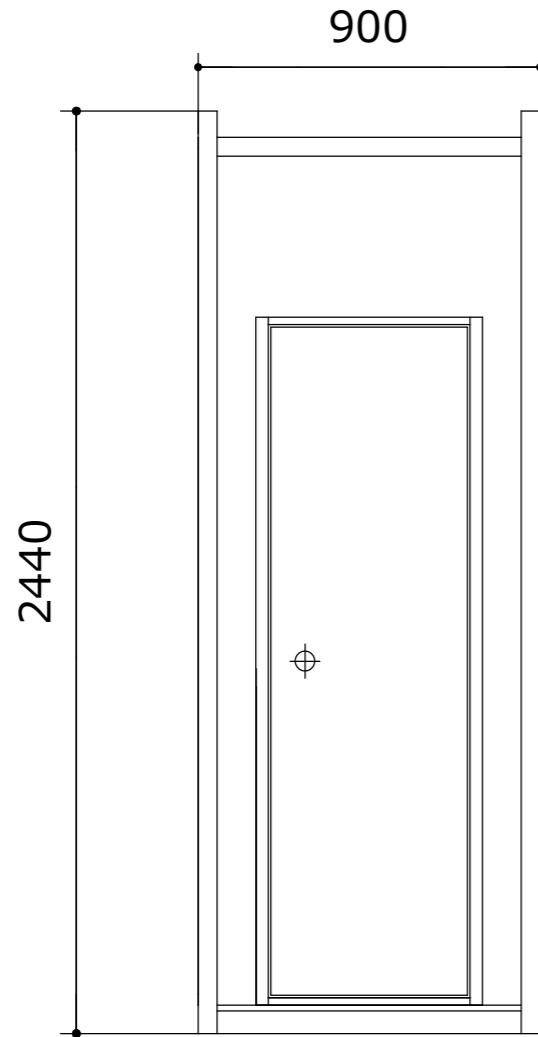

名称	仕様
本体材料	軽量形鋼
本体骨組構造	軽量鉄骨造
屋根	断熱入りパネル30t
壁パネル	両面亜鉛鋼板 @0.3t 断熱ウレタンパネル 30t
床	下地-15t 合板 仕上-ノリリップシート貼り
ドア	アルミサッシ フラッシュドア
窓	アルミサッシ ルーバー窓

【仕様】

フレーム：ホワイト
 パネルデザイン：規格(ホワイト・エンボス加工)
 サッシカラー
 Fドア・ルーバー窓：をホワイト

お客様名

レンタル品

確認印

商品名

K-space K-T0.3型WH 洋式水洗トイレ

縮尺

1:20
(A3)

販売元

SpaceCreate Co.,Ltd.