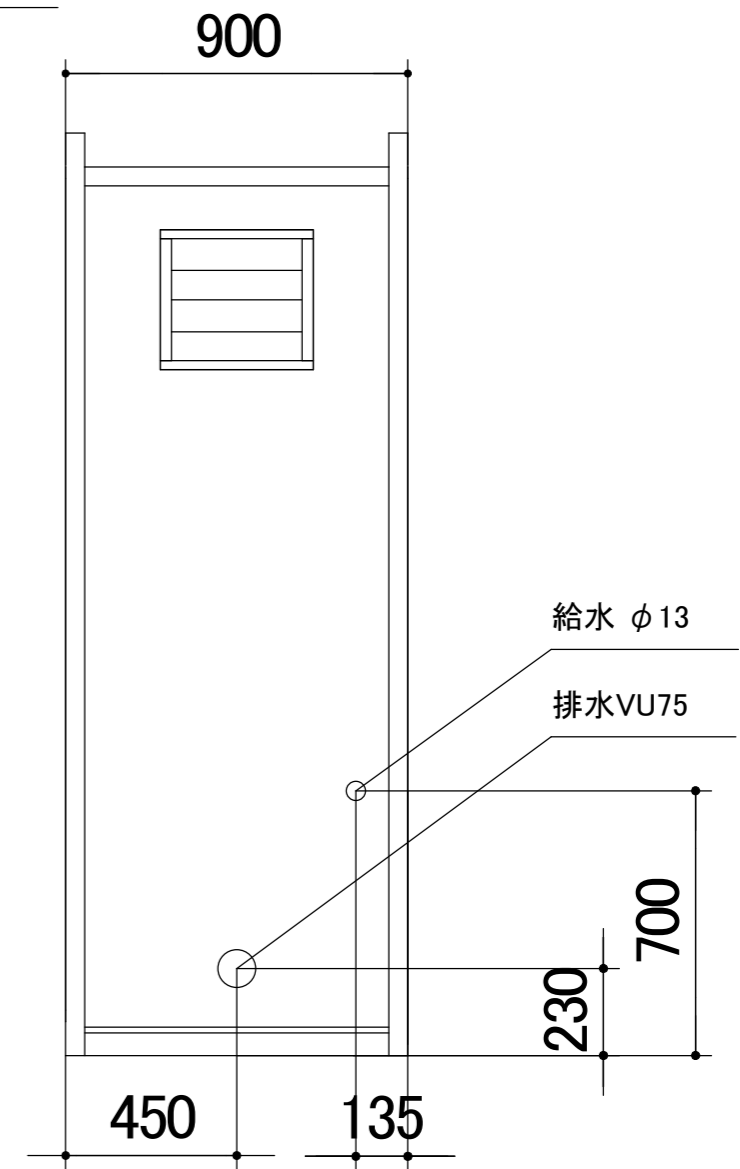

名称	仕様
本体材料	軽量形鋼
本体骨組構造	軽量鉄骨造
屋根	断熱入りパネル30t
壁パネル	両面亜鉛鋼板 @0.3t 断熱ウレタンパネル 30t
床	下地-15t 合板 仕上-ノンスリップシート貼り
ドア	アルミサッシ フラッシュドア
窓	アルミサッシ ルーバー窓

お客様名

レンタル品

確認印

商品名

K-space K-T0.3型 洋式水洗トイレ

縮尺

1:20
(A3)