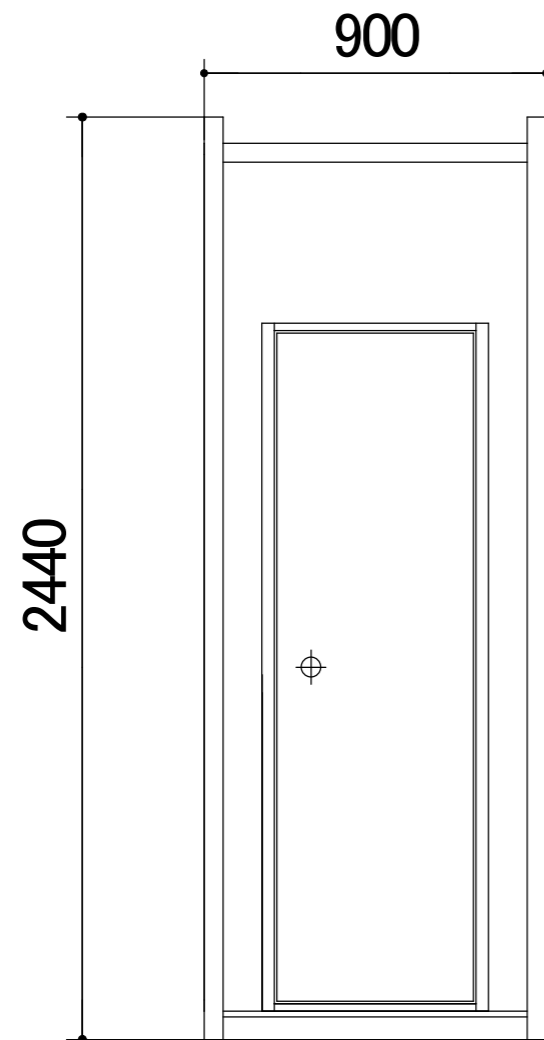

名称	仕様
本体材料	軽量形鋼
本体骨組構造	軽量鉄骨造
屋根	断熱入りパネル30t
壁パネル	両面亜鉛鋼板 @0.3t 断熱ウレタンパネル 30t
床	下地-15t 合板 仕上-ノンスリップシート貼り
ドア	アルミサッシ フラッシュドア
窓	アルミサッシ ルーバー窓

お客様名

レンタル品

確認印

商品名

K-space K-T0.3型 洋式水洗トイレ

縮尺

1:20
(A3)