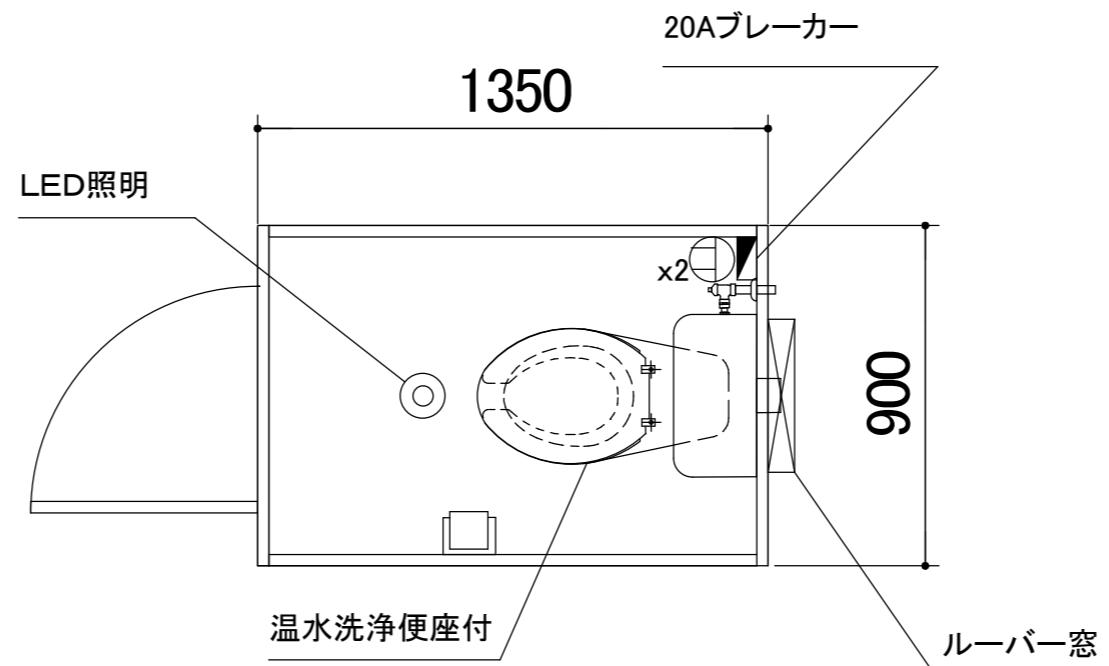

名称	仕様
本体材料	軽量形鋼
本体骨組構造	軽量鉄骨造
屋根	断熱入りパネル30t
壁パネル	両面亜鉛鋼板 @0.3t 断熱ウレタンパネル 30t
床	下地-15t 合板 仕上-ノンスリップシート貼り
ドア	アルミサッシ フラッシュドア
窓	アルミサッシ ルーバー窓

お客様名

レンタル品

確認印

商品名

K-space K-T0.3型 洋式水洗トイレ

縮尺

1:20
(A3)