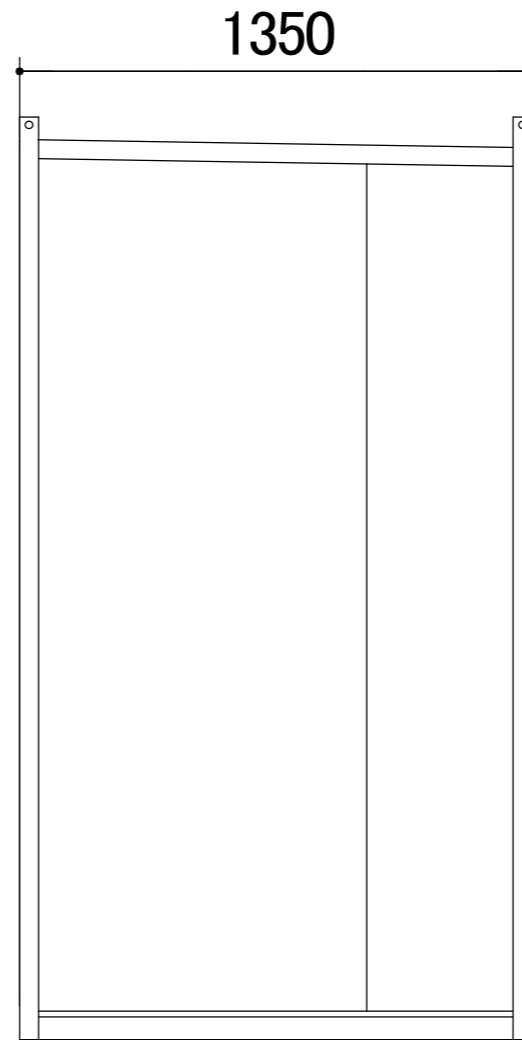

名称	仕様
本体材料	軽量形鋼
本体骨組構造	軽量鉄骨造
屋根	断熱入りパネル30t
壁パネル	両面亜鉛鋼板 @0.3t 断熱ウレタンパネル 30t
床	下地-15t 合板 仕上-ノンスリップシート貼り
ドア	アルミサッシ フラッシュドア
窓	アルミサッシ ルーバー窓

お客様名

レンタル品

確認印

商品名

K-space K-T0.3型 洋式水洗トイレ

縮尺

1:20
(A3)