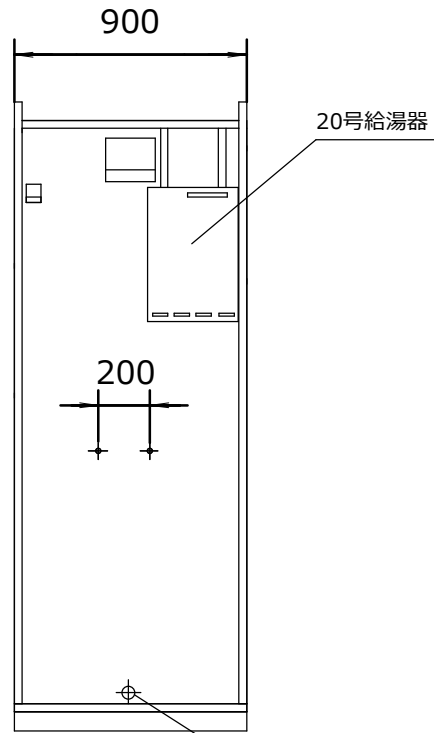

【仕様】

フレーム：ブラック
 パネルデザイン：規格(ホワイト・エンボス加工)
 サッシカラー：FDア・ルーバー窓：ブラック
 折戸：ホワイト

平面図

名称	仕様
本体材料	軽量形鋼
本体骨組構造	ノックダウン構造
屋根	断熱入りパネル30t
壁パネル	両面亜鉛鋼板 @0.3t 断熱入りパネル30t
床	下地-15t 合板 仕上-ノンスリップシート貼り
ドア	アルミサッシ フラッシュドア
窓	アルミサッシ ルーバー窓

正面図

側面図

背面図

お客様名	確認印	商品名	縮尺	販売元	作図
レンタル品		K-space K-S0.5型BK	1:30 (A3)	SpaceCreate Co.,Ltd.	宝田