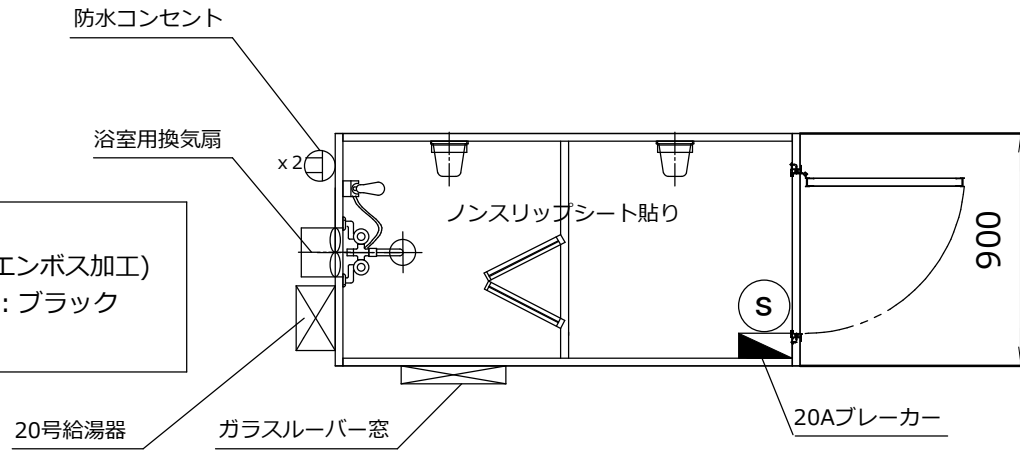

【仕様】

フレーム：ブラック
 パネルデザイン：規格(ホワイト・エンボス加工)
 サッシカラー：FDア・ルーバー窓：ブラック
 折戸：ホワイト

平面図

名称	仕様
本体材料	軽量形鋼
本体骨組構造	ノックダウン構造
屋根	断熱入りパネル30t
壁パネル	両面亜鉛鋼板 @0.3t 断熱入りパネル30t
床	下地-15t 合板 仕上-ノンスリップシート貼り
ドア	アルミサッシ フラッシュドア
窓	アルミサッシ ルーバー窓

正面図

側面図

背面図

お客様名	確認印	商品名	縮尺	販売元	作図
レンタル品		K-space K-S0.5型BK	1:30 (A3)	SpaceCreate Co.,Ltd.	宝田