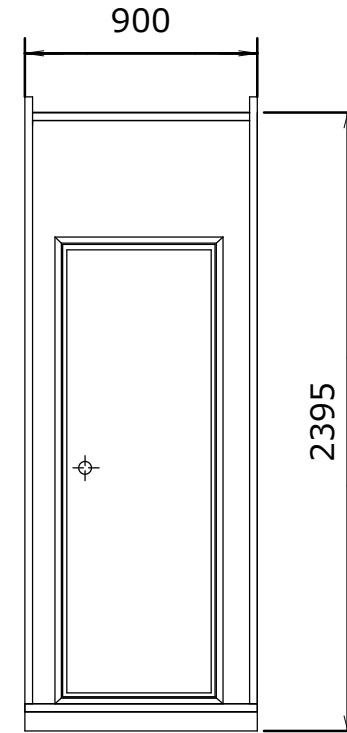

【仕様】

フレーム：ブラック
 パネルデザイン：規格(ホワイト・エンボス加工)
 サッシカラー：FDア・ルーバー窓：ブラック
 折戸：ホワイト

平面図

名称	仕様
本体材料	軽量形鋼
本体骨組構造	ノックダウン構造
屋根	断熱入りパネル30t
壁パネル	両面亜鉛鋼板 @0.3t 断熱入りパネル30t
床	下地-15t 合板 仕上-ノンスリップシート貼り
ドア	アルミサッシ フラッシュドア
窓	アルミサッシ ルーバー窓

正面図

側面図

背面図

お客様名	確認印	商品名	縮尺	販売元	作図
レンタル品		K-space K-S0.5型BK	1:30 (A3)	SpaceCreate Co.,Ltd.	宝田