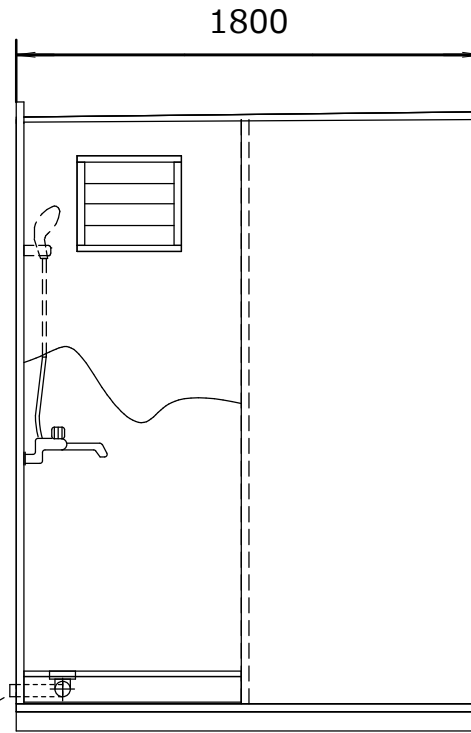

【仕様】

フレーム：ブラック
 パネルデザイン：規格(ホワイト・エンボス加工)
 サッシカラー：FDア・ルーバー窓：ブラック
 折戸：ホワイト

平面図

名称	仕様
本体材料	軽量形鋼
本体骨組構造	ノックダウン構造
屋根	断熱入りパネル30t
壁パネル	両面亜鉛鋼板 @0.3t 断熱入りパネル30t
床	下地-15t 合板 仕上-ノンスリップシート貼り
ドア	アルミサッシ フラッシュドア
窓	アルミサッシ ルーバー窓

正面図

側面図

背面図

お客様名	確認印	商品名	縮尺	販売元	作図
レンタル品		K-space K-S0.5型BK	1:30 (A3)	SpaceCreate Co.,Ltd.	宝田