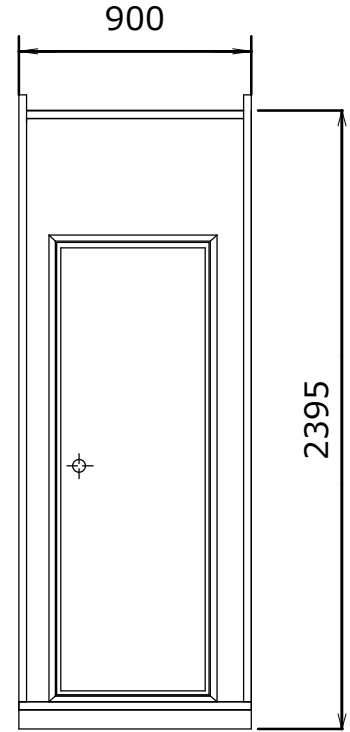

【仕様】
 フレーム：ホワイト
 パネルデザイン：規格(ホワイト・エンボス加工)
 サッシカラー：FDア・ルーバー窓：ホワイト
 折戸：ホワイト

平面図

名称	仕様
本体材料	軽量形鋼
本体骨組構造	ノックダウン構造
屋根	断熱入りパネル30t
壁パネル	両面亜鉛鋼板 @0.3t 断熱入りパネル30t
床	下地-15t 合板 仕上-ノンスリップシート貼り
ドア	アルミサッシ フラッシュドア
窓	アルミサッシ ルーバー窓

正面図

20号給湯器

床排水VU50

側面図

背面図