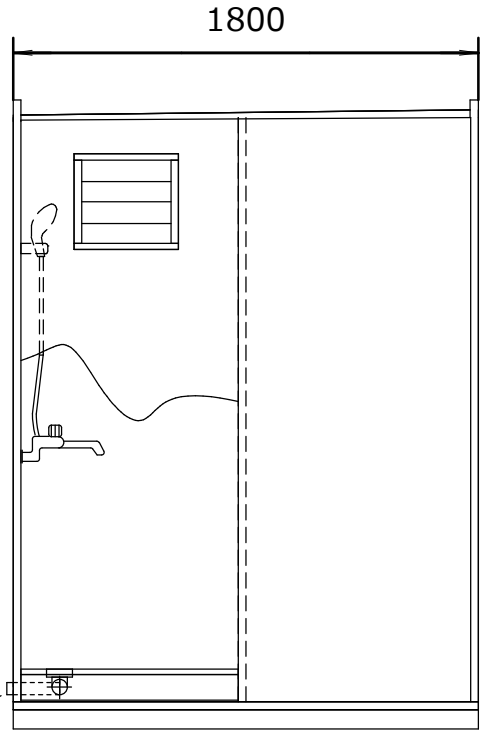

【仕様】
 フレーム：ホワイト
 パネルデザイン：規格(ホワイト・エンボス加工)
 サッシカラー：FDア・ルーバー窓：ホワイト
 折戸：ホワイト

平面図

名称	仕様
本体材料	軽量形鋼
本体骨組構造	ノックダウン構造
屋根	断熱入りパネル30t
壁パネル	両面亜鉛鋼板 @0.3t 断熱入りパネル30t
床	下地-15t 合板 仕上-ノンスリップシート貼り
ドア	アルミサッシ フラッシュドア
窓	アルミサッシ ルーバー窓

正面図

20号給湯器

床排水VU50

側面図

背面図