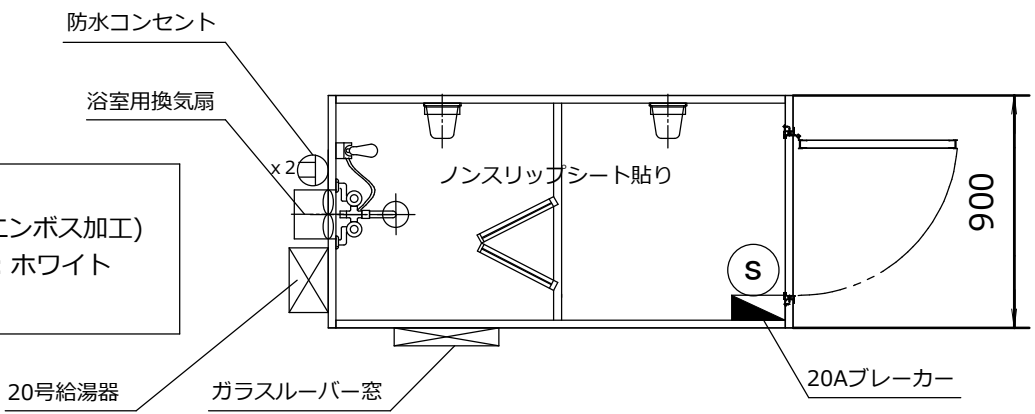

【仕様】
 フレーム：ホワイト
 パネルデザイン：規格(ホワイト・エンボス加工)
 サッシカラー：FDア・ルーバー窓：ホワイト
 折戸：ホワイト

平面図

名称	仕様
本体材料	軽量形鋼
本体骨組構造	ノックダウン構造
屋根	断熱入りパネル30t
壁パネル	両面亜鉛鋼板 @0.3t 断熱入りパネル30t
床	下地-15t 合板 仕上-ノンスリップシート貼り
ドア	アルミサッシ フラッシュドア
窓	アルミサッシ ルーバー窓

正面図

20号給湯器

床排水VU50

側面図

背面図