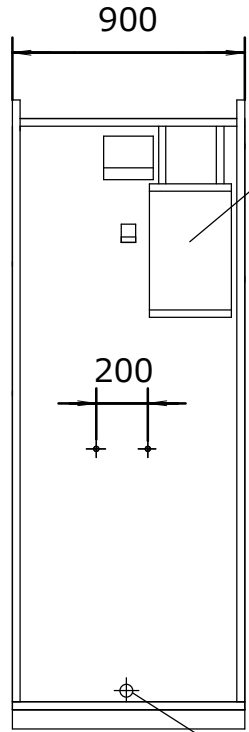

【仕様】
 フレーム：ホワイト
 パネルデザイン：規格(ホワイト・エンボス加工)
 サッシカラー：FDア・ルーバー窓：ホワイト
 折戸：ホワイト

平面図

名称	仕様
本体材料	軽量形鋼
本体骨組構造	ノックダウン構造
屋根	断熱入りパネル30t
壁パネル	両面亜鉛鋼板 @0.3t 断熱入りパネル30t
床	下地-15t 合板 仕上-ノンスリップシート貼り
ドア	アルミサッシ フラッシュドア
窓	アルミサッシ ルーバー窓

正面図

20号給湯器

床排水VU50

側面図

背面図