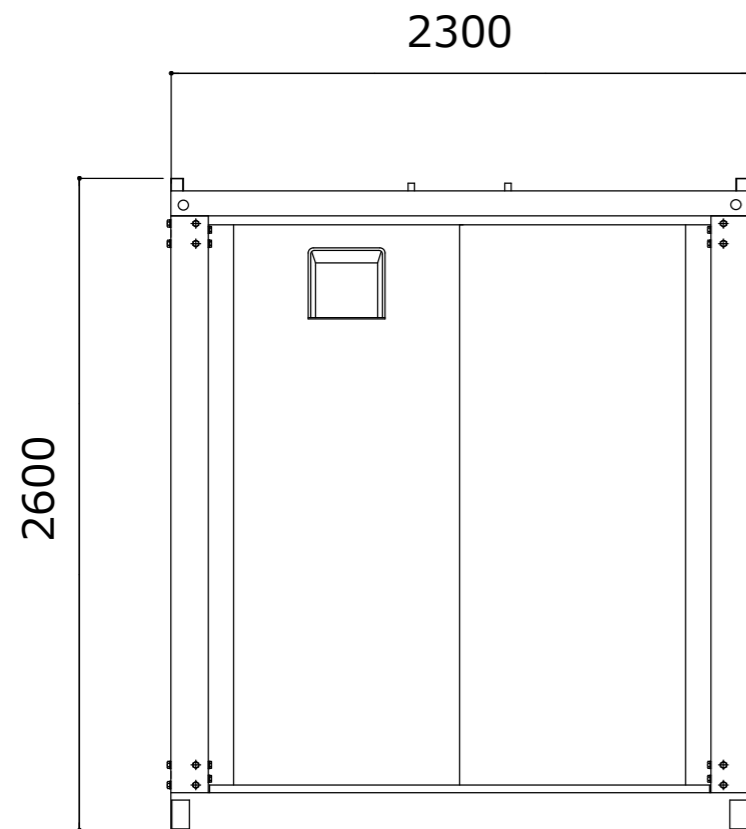

名称	仕様(本体のみ)
骨組構造	軽量形鋼・ノックダウン構造
屋根	瓦棒葺き亜鉛鋼板 t=0.3
天井	両面カラー鋼板@,3 断熱ウレタンパネル@40
壁面パネル	両面カラー鋼板@,3 断熱ウレタンパネル@30
出入口	アルミサッシ店舗引戸(3mm透明ガラス/複合パネル)
窓	アルミサッシ引違窓(3mm透明ガラス)
床	耐水合板@,15
照明器具	LED照明×4ヶ所
分電盤	4回路用
コンセント	壁付 2口×2ヶ所 換気扇用・エアコン用 1口×2ヶ所
換気扇	フード付

【仕様選択】

鉄骨フレームサイズ:U150  
 フレームカラー:ブラック  
 パネルデザイン:規格(ホワイト・エンボス加工)  
 サッシカラー:ブラック  
 換気扇フードカラー:ホワイト(規格)

お客様名	確認印	商品名	縮尺	販売元	作図
レンタル品(上物件)		A-space A-4型BK(エアコン付)	1:30 (A3)	SpaceCreate Co.,Ltd.	小池