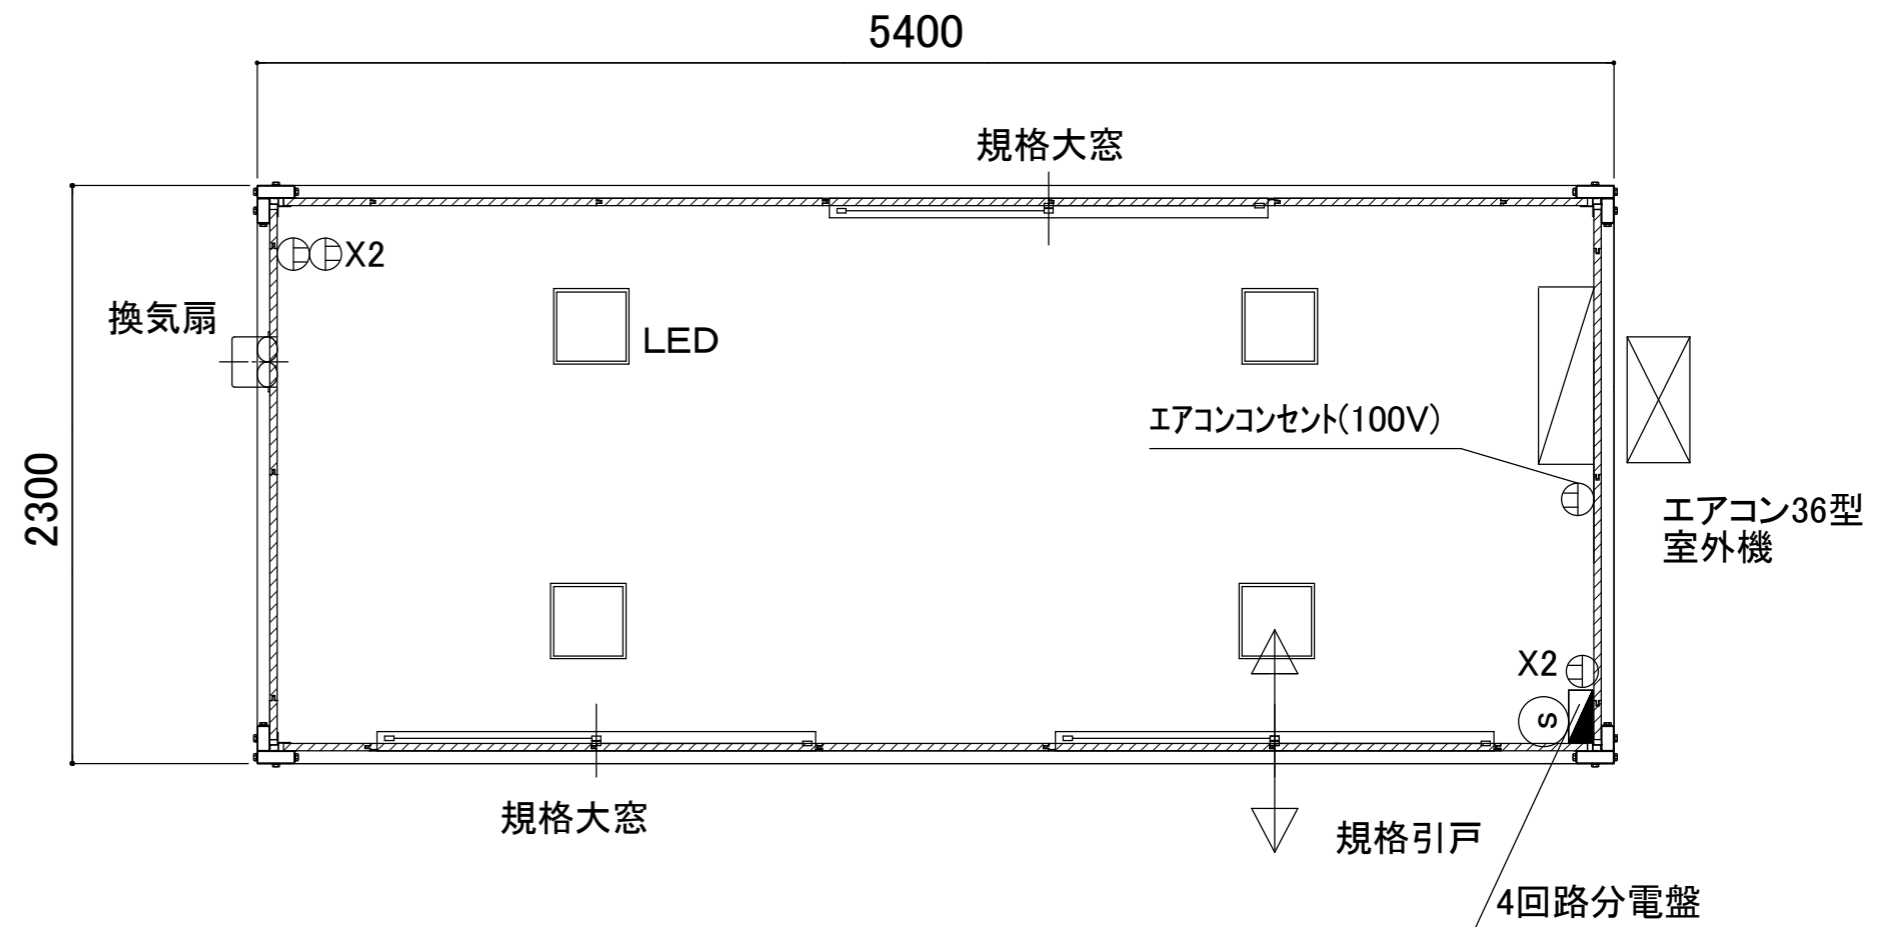

名称	仕様(本体のみ)
骨組構造	軽量形鋼・ノックダウン構造
屋根	瓦棒葺き亜鉛鋼板 t=0.3
天井	両面カラー鋼板@,3 断熱ウレタンパネル@40
壁面パネル	両面カラー鋼板@,3 断熱ウレタンパネル@30
出入口	アルミサッシ店舗引戸(3mm透明ガラス/複合パネル)
窓	アルミサッシ引違窓(3mm透明ガラス)
床	耐水合板@,15
照明器具	LED照明×4ヶ所
分電盤	4回路用
コンセント	壁付 2口×2ヶ所 換気扇用・エアコン用 1口×2ヶ所
換気扇	フード付

【仕様選択】

鉄骨フレームサイズ:U150  
 フレームカラー:ブラック  
 パネルデザイン:規格(ホワイト・エンボス加工)  
 サッシカラー:ブラック  
 換気扇フードカラー:ホワイト(規格)

お客様名	確認印	商品名	縮尺	販売元	作図
レンタル品(上物件)		A-space A-4型BK(エアコン付)	1:30 (A3)	SpaceCreate Co.,Ltd.	小池