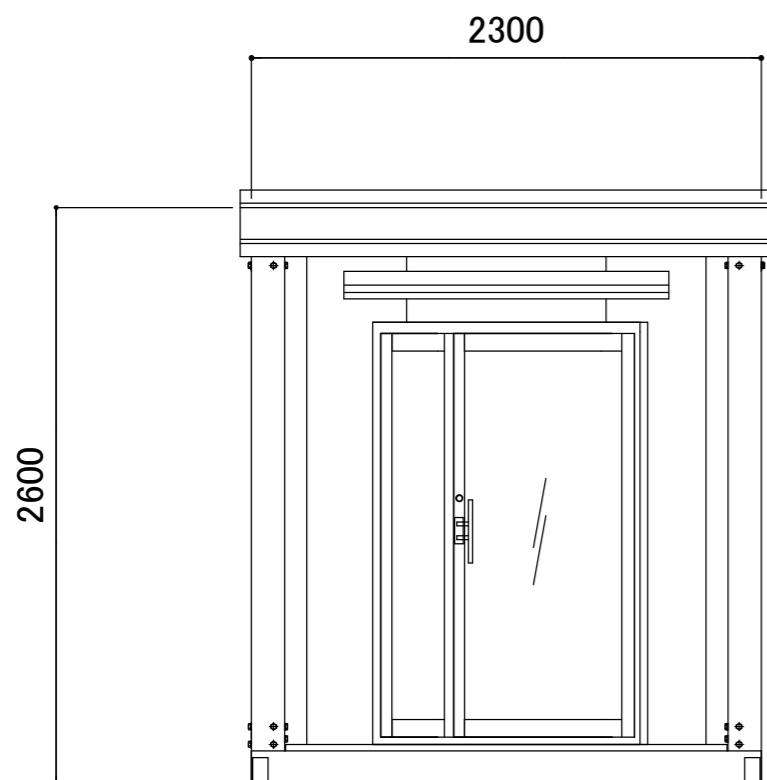

名称	仕様(本体のみ)
骨組構造	軽量形鋼・ノックダウン構造
屋根	瓦棒葺き亜鉛鋼板 t=0.5
天井	両面カラー鋼板@.4 断熱ウレタンパネル@40
壁面パネル	両面カラー鋼板@.4 断熱ウレタンパネル@30
出入口	アルミサッシ親子扉(5mm透明ガラス)
窓	アルミサッシ引違窓(3mm透明ガラス)
床	耐水合板@.15 クッションフロア貼り
照明	LED×2
分電盤	4回路用
コンセント	壁付:2口×2ヶ所 換気扇用:1口×1ヶ所 エアコン用100V:1口×1ヶ所
換気扇	フード付

【仕様選択】

鉄骨フレームサイズ:U150
 フレームカラー:ブラック
 パネルデザイン:メイン-木目柄ブラック
 端-木目柄ブラック
 サッシカラー:ブラック
 換気扇フード:ブラック

お客様名

確認印

商品名

A-space AG-4型 CPN

縮尺

1:35
(A3)