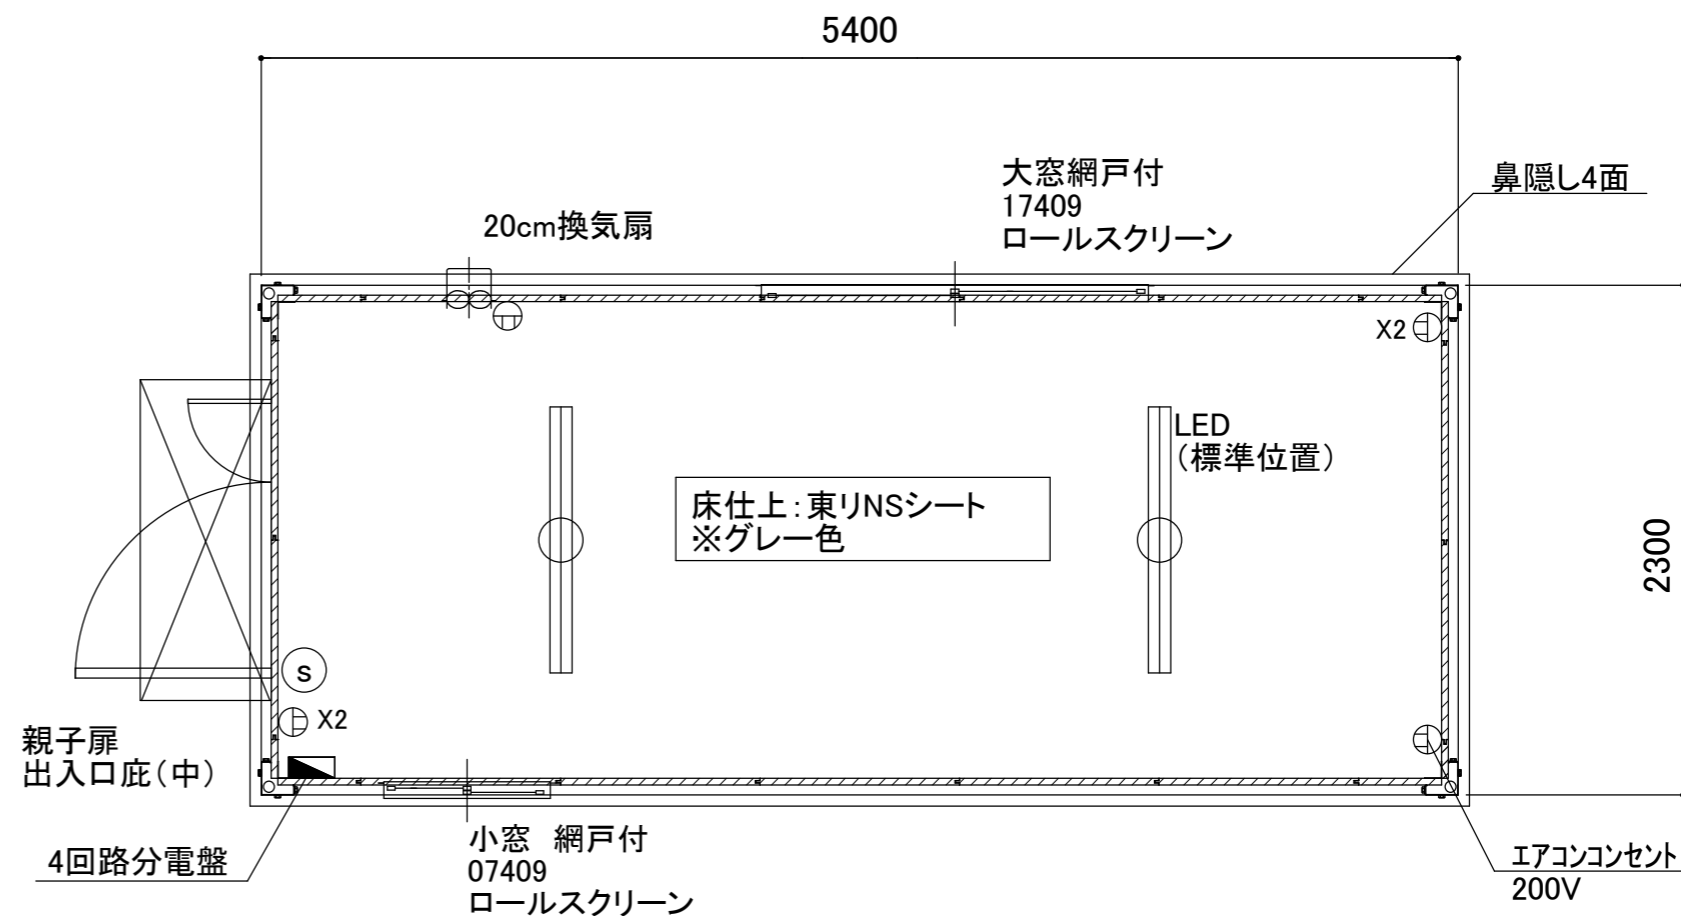

名称	仕様(本体のみ)
骨組構造	軽量形鋼・ノックダウン構造
屋根	瓦棒葺き亜鉛鋼板 t=0.5
天井	両面カラー鋼板@.4 断熱ウレタンパネル@40
壁面パネル	両面カラー鋼板@.4 断熱ウレタンパネル@30
出入口	アルミサッシ親子扉(5mm透明ガラス)
窓	アルミサッシ引違窓(3mm透明ガラス)
床	耐水合板@.15 クッションフロア貼り
照明	LED×2
分電盤	4回路用
コンセント	壁付:2口×2ヶ所 換気扇用:1口×1ヶ所 エアコン用100V:1口×1ヶ所
換気扇	フード付

【仕様選択】

鉄骨フレームサイズ:U150
 フレームカラー:ブラック
 パネルデザイン:メイン-木目柄ブラック
 端-木目柄ブラック
 サッシカラー:ブラック
 換気扇フード:ブラック

お客様名

確認印

商品名

A-space AG-4型 CPN

縮尺

1:35
(A3)