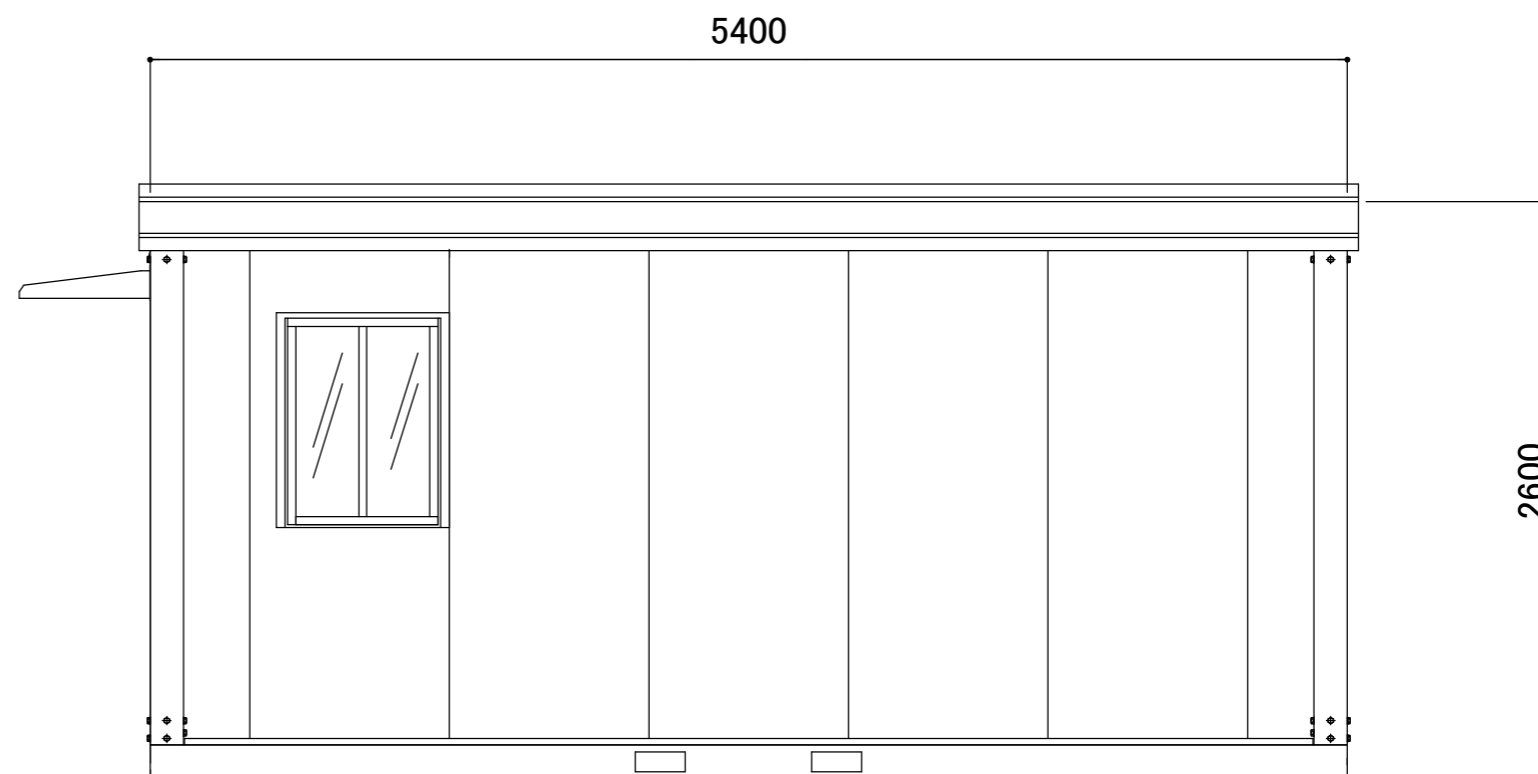

名称	仕様(本体のみ)
骨組構造	軽量形鋼・ノックダウン構造
屋根	瓦棒葺き亜鉛鋼板 t=0.5
天井	両面カラー鋼板@.4 断熱ウレタンパネル@40
壁面パネル	両面カラー鋼板@.4 断熱ウレタンパネル@30
出入口	アルミサッシ親子扉(5mm透明ガラス)
窓	アルミサッシ引違窓(3mm透明ガラス)
床	耐水合板@.15 クッションフロア貼り
照明	LED×2
分電盤	4回路用
コンセント	壁付:2口×2ヶ所 換気扇用:1口×1ヶ所 エアコン用100V:1口×1ヶ所
換気扇	フード付

【仕様選択】

鉄骨フレームサイズ:U150
 フレームカラー:ブラック
 パネルデザイン:メイン-木目柄ブラック
 端-木目柄ブラック
 サッシカラー:ブラック
 換気扇フード:ブラック

お客様名

確認印

商品名

A-space AG-4型 CPN

縮尺

1:35
(A3)