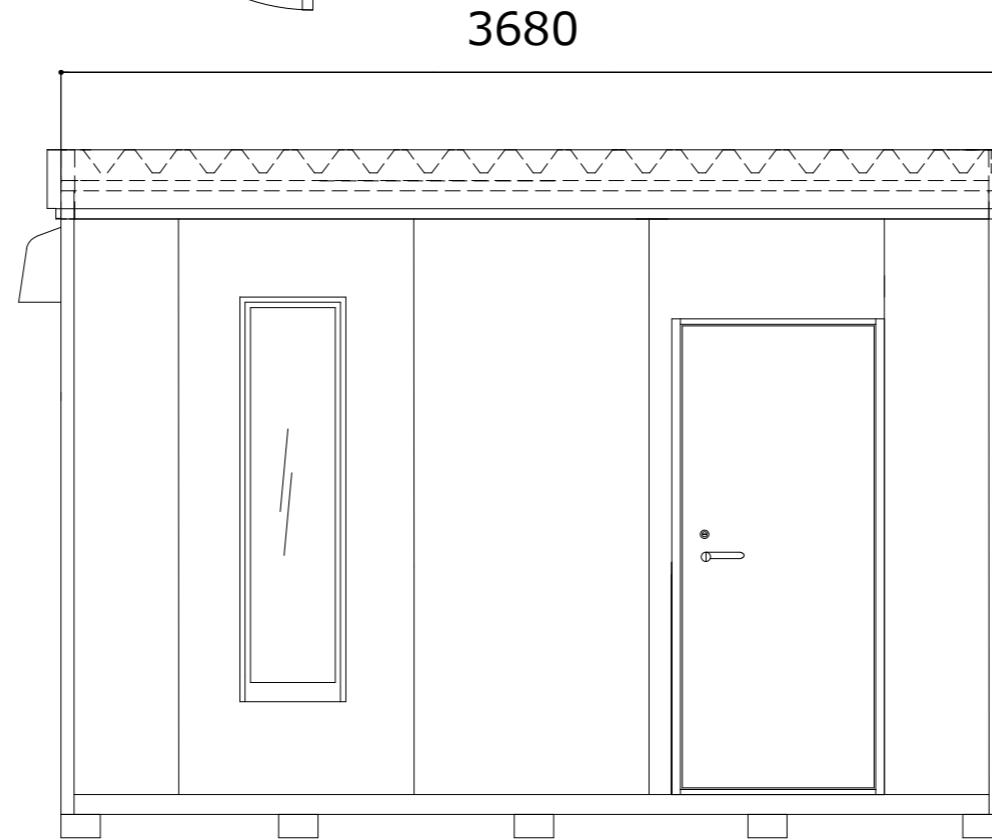

名 称	仕 様
本体骨材	アルミ焼付塗装(チャンネル・コーナー・エッチ・Lアングル)
本体骨組構造	ノックダウン構造
屋根材	ガルバリウム鋼板 ルーフ88
屋根パネル	両面亜鉛エンボス鋼板 @0.3t 高圧ウレタン注入パネル30t
壁パネル	両面亜鉛エンボス鋼板 @0.3t 高圧ウレタン注入パネル30t
ドア	アルミサッシフラッシュドア
窓	アルミサッシ引違窓(3mm透明ガラス) アルミサッシFIX窓(5mm透明ガラス)
床材	12t合板貼り・防水シート仕上
土台	軽量鉄骨溶接構造

【仕様選択】

ベースフレームカラー:ブラック
 壁パネルデザイン:規格ホワイト エンボス加工
 アルミサッシカラー:ブラック
 使用アルミ材カラー:ブラック
 換気扇フードカラー:ブラック

お客様名

確認印

商品名

K-space K-2.5型(屋外用)ペットハウス

縮尺

1:30
(A3)