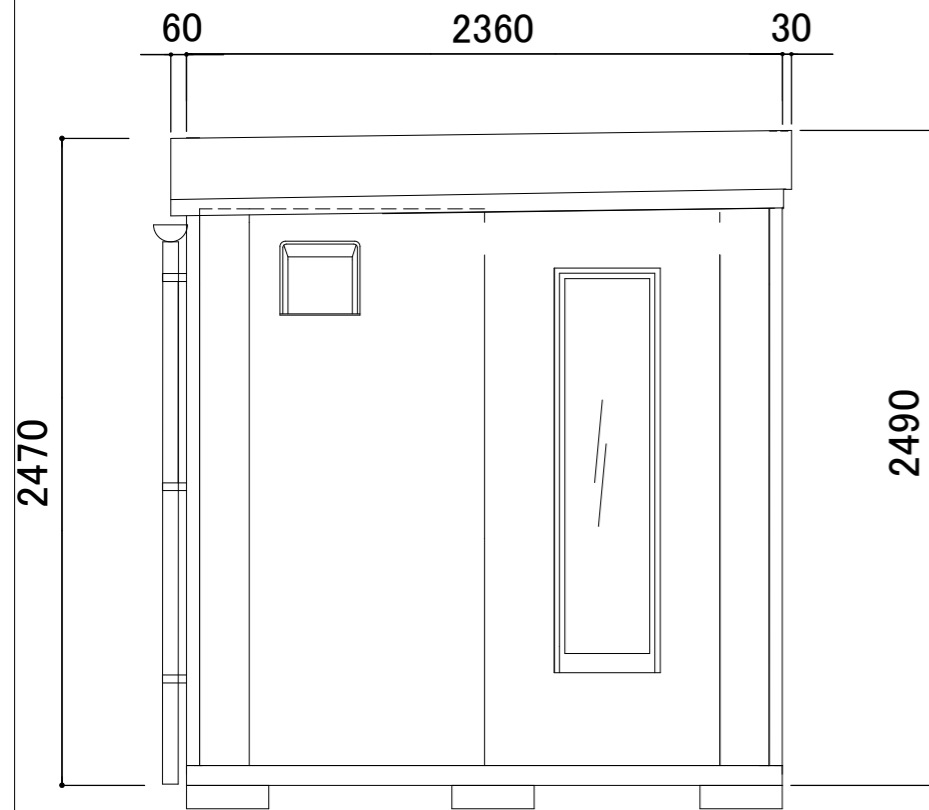

名 称	仕 様
本体骨材	アルミ焼付塗装(チャンネル・コーナー・エッチ・Lアングル)
本体骨組構造	ノックダウン構造
屋根材	ガルバリウム鋼板 ルーフ88
屋根パネル	両面亜鉛エンボス鋼板 @0.3t 高圧ウレタン注入パネル30t
壁パネル	両面亜鉛エンボス鋼板 @0.3t 高圧ウレタン注入パネル30t
ドア	アルミサッシフラッシュドア
窓	アルミサッシ引違窓(3mm透明ガラス) アルミサッシFIX窓(5mm透明ガラス)
床材	12t合板貼り・防水シート仕上
土台	軽量鉄骨溶接構造

【仕様選択】

ベースフレームカラー:ブラック
 壁パネルデザイン:規格ホワイト エンボス加工
 アルミサッシカラー:ブラック
 使用アルミ材カラー:ブラック
 換気扇フードカラー:ブラック

お客様名

確認印

商品名

K-space K-2.5型(屋外用)ペットハウス

縮尺

1:30
(A3)