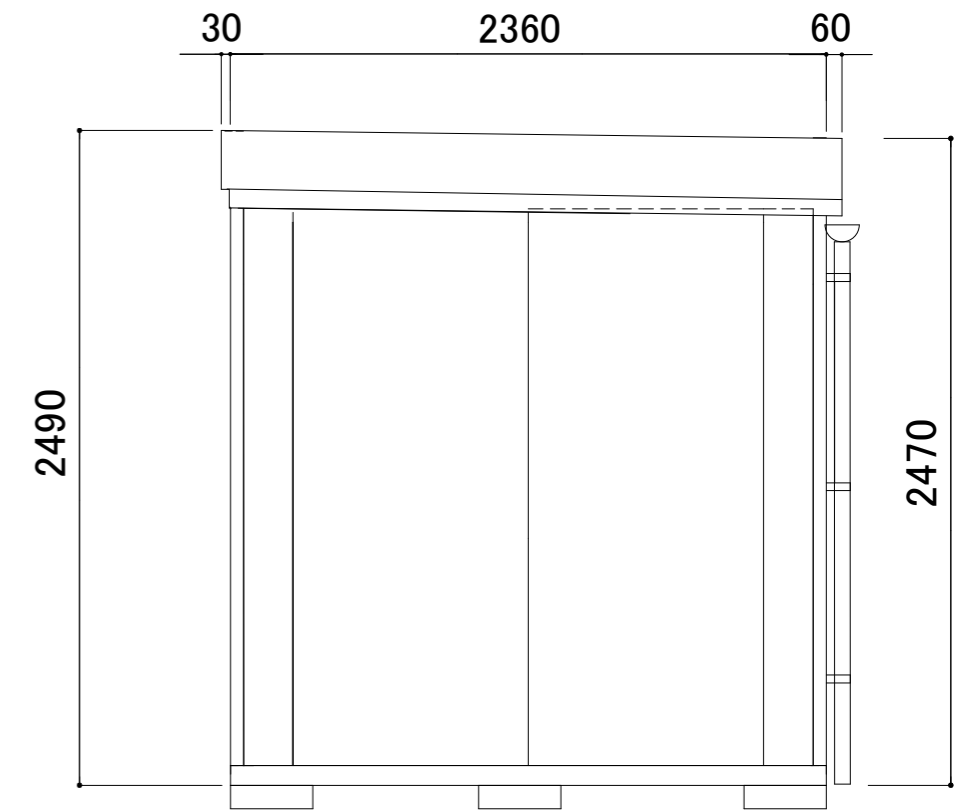

名 称	仕 様
本体骨材	アルミ焼付塗装(チャンネル・コーナー・エッチ・Lアングル)
本体骨組構造	ノックダウン構造
屋根材	ガルバリウム鋼板 ルーフ88
屋根パネル	両面亜鉛エンボス鋼板 @0.3t 高圧ウレタン注入パネル30t
壁パネル	両面亜鉛エンボス鋼板 @0.3t 高圧ウレタン注入パネル30t
ドア	アルミサッシフラッシュドア
窓	アルミサッシ引違窓(3mm透明ガラス) アルミサッシFIX窓(5mm透明ガラス)
床材	12t合板貼り・防水シート仕上
土台	軽量鉄骨溶接構造

【仕様選択】

ベースフレームカラー:ブラック
 壁パネルデザイン:規格ホワイト エンボス加工
 アルミサッシカラー:ブラック
 使用アルミ材カラー:ブラック
 換気扇フードカラー:ブラック

お客様名

確認印

商品名

K-space K-2.5型(屋外用)ペットハウス

縮尺

1:30
(A3)