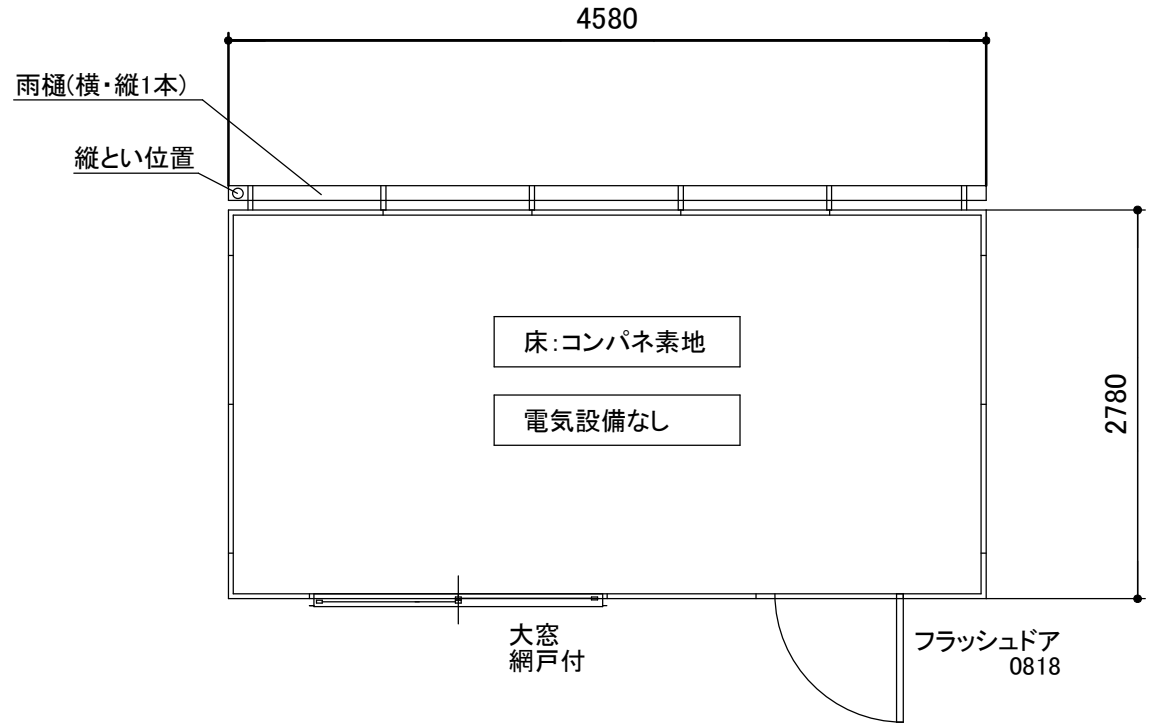

名称	仕様
骨組構造	軽量形鋼ベース床フレーム
屋根	ルーフ88 折半屋根
天井	両面カラー鋼板@,3 断熱ウレタンパネル@30
壁面パネル	両面カラー鋼板@,3 断熱ウレタンパネル@30
出入口	アルミサッシフラッシュドア
窓	アルミサッシ引違窓(3mm透明)
床	耐水合板@,12 素地

【仕様選択】

フレームカラー: ホワイト
 屋根材カラー: ホワイト
 パネルデザイン: 規格(ホワイト・エンボス加工)
 サッシカラー: シャイングレー

お客様名

確認印

商品名

K-space K-3.7型

縮尺

1:40
(A3)

販売元

SpaceCreate Co.,Ltd.

作図