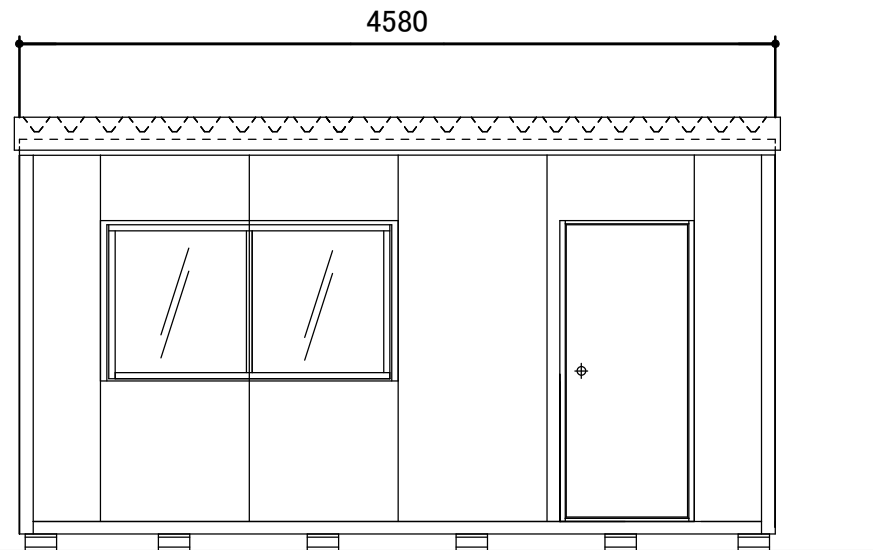

名称	仕様
骨組構造	軽量形鋼ベース床フレーム
屋根	ルーフ88 折半屋根
天井	両面カラー鋼板@,3 断熱ウレタンパネル@30
壁面パネル	両面カラー鋼板@,3 断熱ウレタンパネル@30
出入口	アルミサッシフラッシュドア
窓	アルミサッシ引違窓(3mm透明)
床	耐水合板@,12 素地

【仕様選択】

フレームカラー: ホワイト
 屋根材カラー: ホワイト
 パネルデザイン: 規格(ホワイト・エンボス加工)
 サッシカラー: シャイングレー

お客様名

確認印

商品名

K-space K-3.7型

縮尺

1:40
(A3)

販売元

SpaceCreate Co.,Ltd.