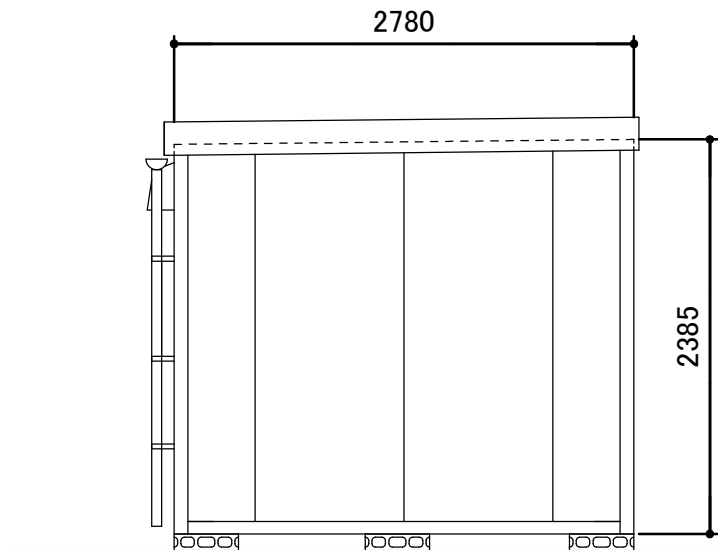

名称	仕様
骨組構造	軽量形鋼ベース床フレーム
屋根	ルーフ88 折半屋根
天井	両面カラー鋼板@,3 断熱ウレタンパネル@30
壁面パネル	両面カラー鋼板@,3 断熱ウレタンパネル@30
出入口	アルミサッシフラッシュドア
窓	アルミサッシ引違窓(3mm透明)
床	耐水合板@,12 素地

【仕様選択】

フレームカラー: ホワイト
 屋根材カラー: ホワイト
 パネルデザイン: 規格(ホワイト・エンボス加工)
 サッシカラー: シャイングレー

お客様名

確認印

商品名

K-space K-3.7型

縮尺

1:40
(A3)

販売元

SpaceCreate Co.,Ltd.