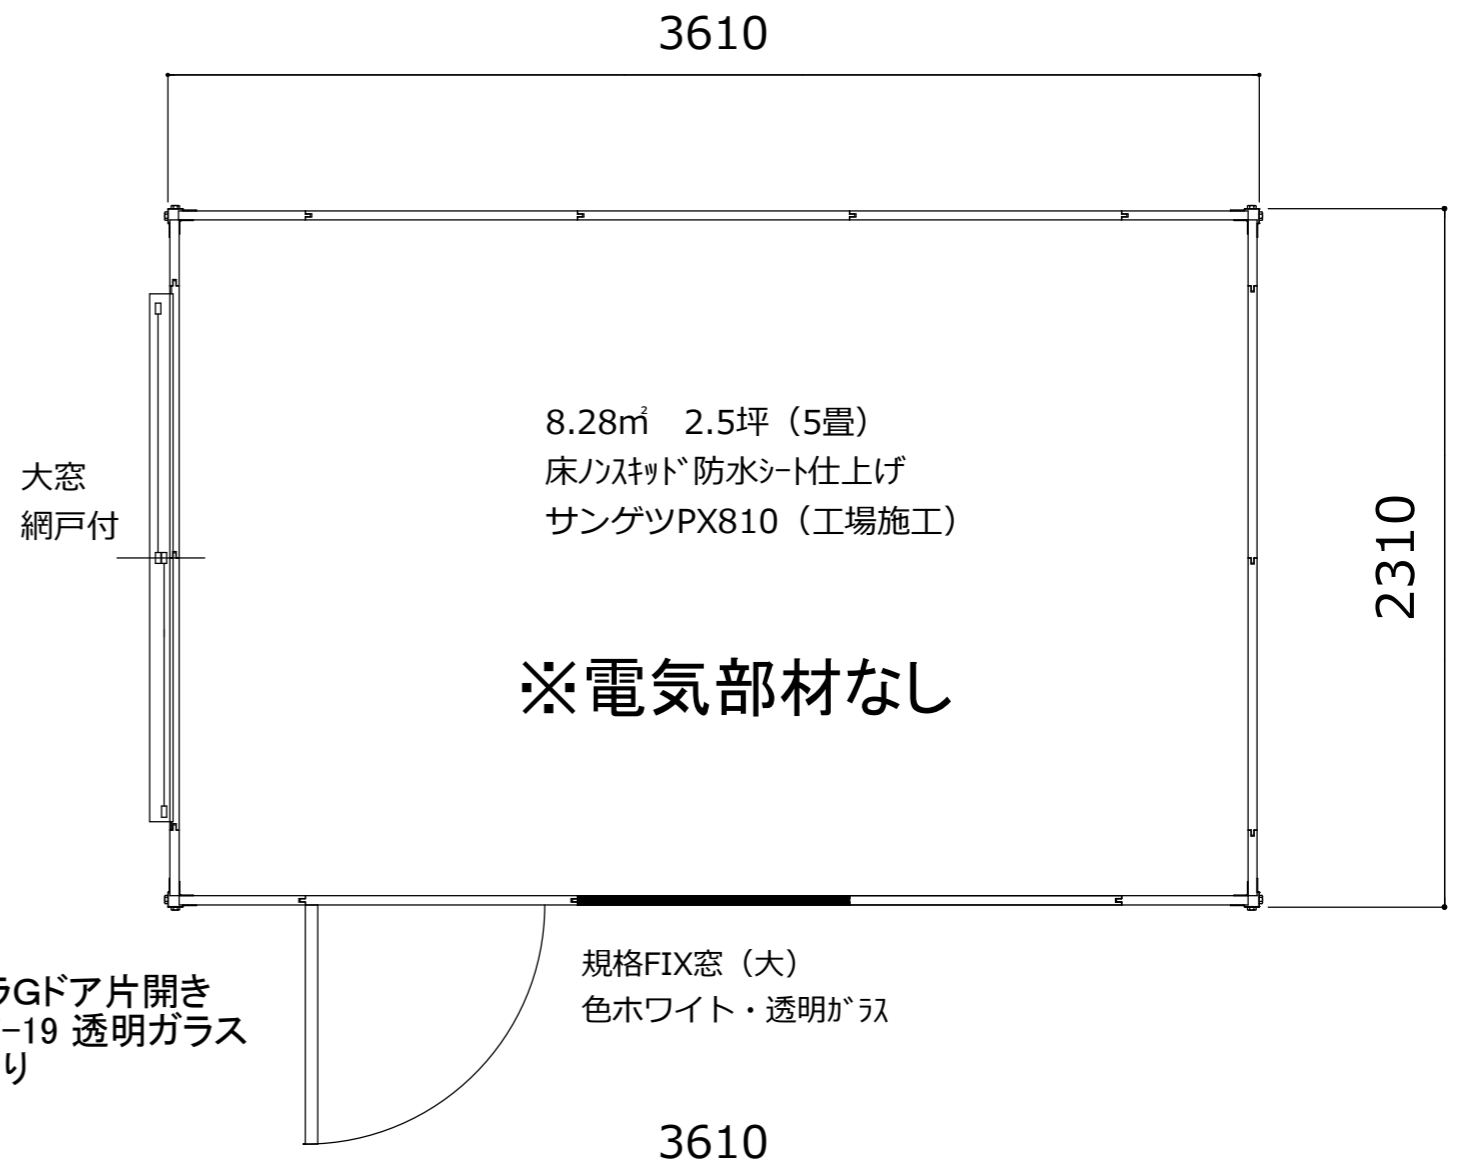

名称	仕様(本体のみ)
骨組構造	軽量形鋼・ノックダウン構造
屋根	下地-亜鉛鋼板 仕上-防水シート貼り
天井	両面カラー鋼板@,3 断熱ウレタンパネル@40
壁面パネル	両面カラー鋼板@,3 断熱ウレタンパネル@30
出入口	アルミサッシ 片開き扉(5mm透明ガラス)
窓	アルミサッシ 規格大窓(3mm透明ガラス)
床	耐水合板@,15 防水シート仕上げ
照明照明(LED)	
分電盤	
コンセント	

鉄骨フレームサイズ: U50 フレームカラー: ホワイト
 パネルデザイン: Gパネル 両面ホワイト
 サッシカラー: ホワイト

お客様名	確認印	商品名	縮尺	販売元	作図
		A-space AG-2.5型WH U50 キャンペーン品	1:25 (A3)	SpaceCreate Co.,Ltd.	