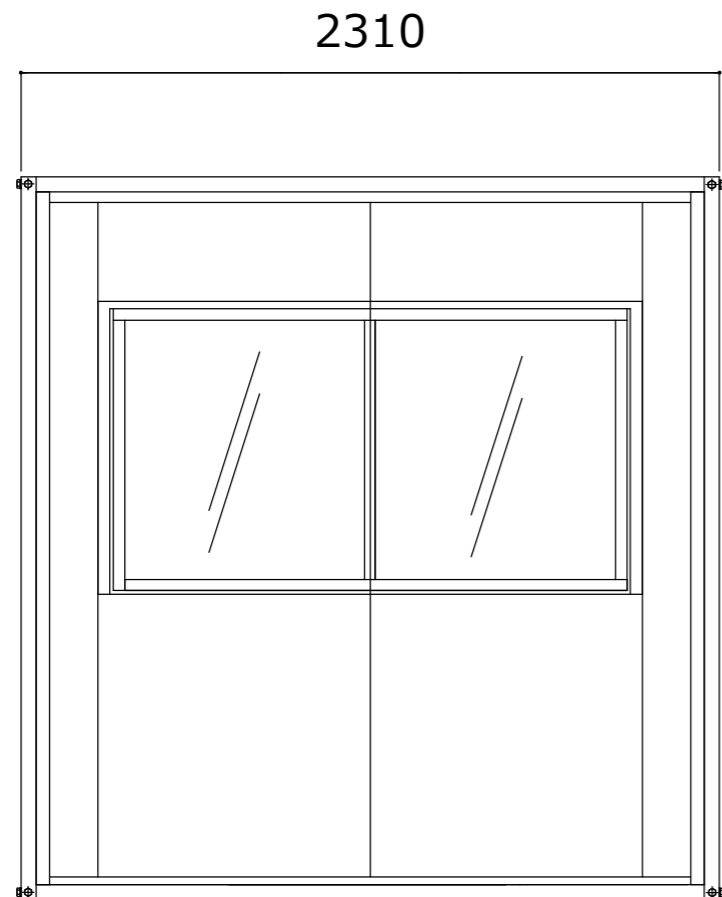

名称	仕様(本体のみ)
骨組構造	軽量形鋼・ノックダウン構造
屋根	下地-亜鉛鋼板 仕上-防水シート貼り
天井	両面カラー鋼板@,3 断熱ウレタンパネル@40
壁面パネル	両面カラー鋼板@,3 断熱ウレタンパネル@30
出入口	アルミサッシ 片開き扉(5mm透明ガラス)
窓	アルミサッシ 規格大窓(3mm透明ガラス)
床	耐水合板@,15 防水シート仕上げ
照明照明(LED)	
分電盤	
コンセント	

鉄骨フレームサイズ: U50 フレームカラー: ホワイト
 パネルデザイン: Gパネル 両面ホワイト
 サッシカラー: ホワイト

お客様名	確認印	商品名	縮尺	販売元	作図
		A-space AG-2.5型WH U50 キャンペーン品	1:25 (A3)	SpaceCreate Co.,Ltd.	