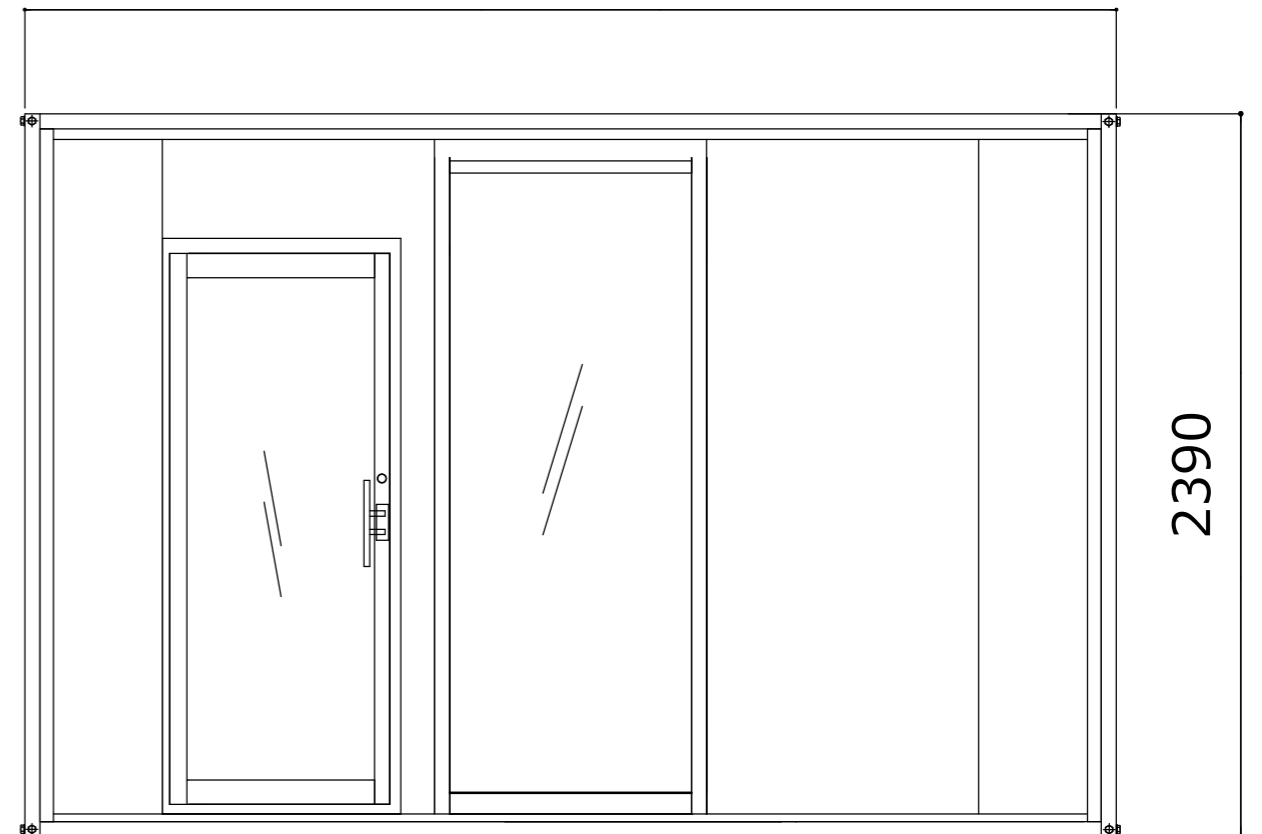

名称	仕様(本体のみ)
骨組構造	軽量形鋼・ノックダウン構造
屋根	下地-亜鉛鋼板 仕上-防水シート貼り
天井	両面カラー鋼板@,3 断熱ウレタンパネル@40
壁面パネル	両面カラー鋼板@,3 断熱ウレタンパネル@30
出入口	アルミサッシ 片開き扉(5mm透明ガラス)
窓	アルミサッシ 規格大窓(3mm透明ガラス)
床	耐水合板@,15 防水シート仕上げ
照明照明(LED)	
分電盤	
コンセント	

鉄骨フレームサイズ: U50 フレームカラー: ホワイト
 パネルデザイン: Gパネル 両面ホワイト
 サッシカラー: ホワイト

お客様名	確認印	商品名	縮尺	販売元	作図
		A-space AG-2.5型WH U50 キャンペーン品	1:25 (A3)	SpaceCreate Co.,Ltd.	