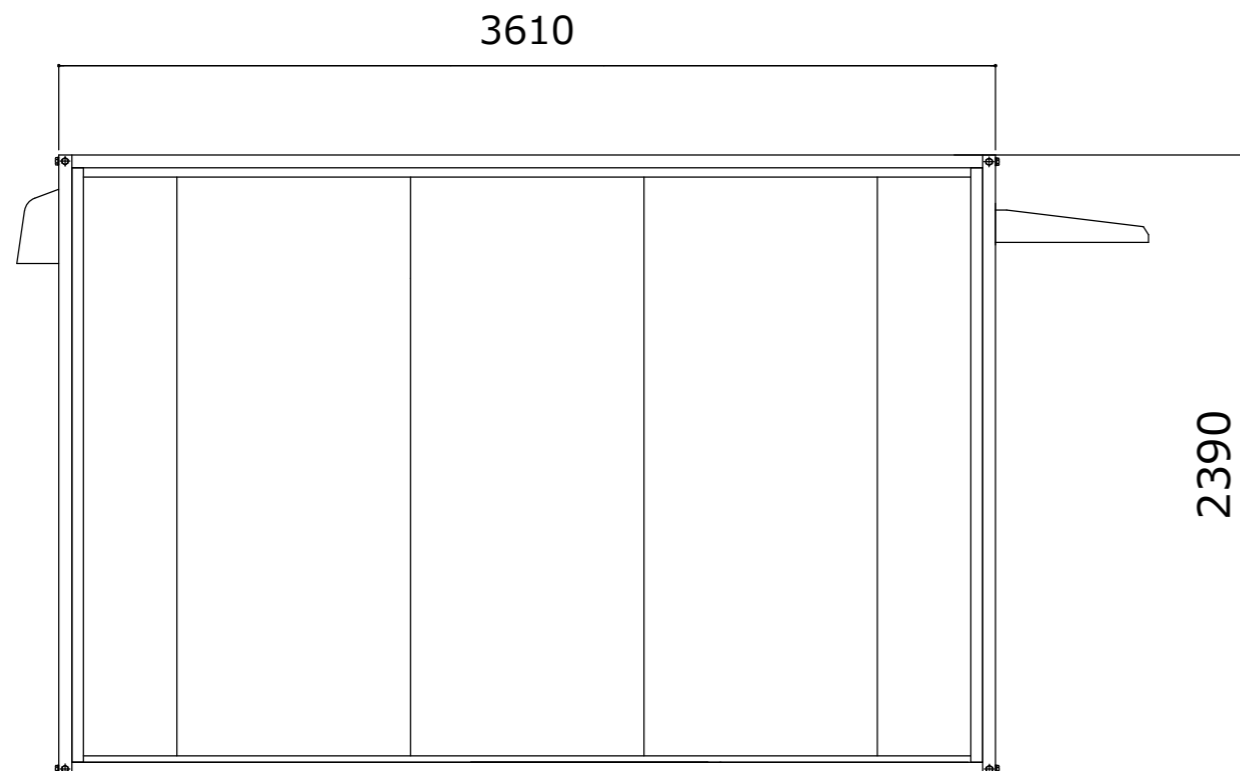

名称	仕様 (本体のみ)
骨組構造	軽量形鋼・ノックダウン構造
屋根	下地 - 垂鉛鋼板 仕上 - 防水シート貼り
天井	両面カラー鋼板@,3 断熱ウレタンパネル@40
壁面パネル	両面カラー鋼板@,3 断熱ウレタンパネル@30
出入口	アルミサッシフラッシュドア
窓	アルミサッシFIX窓(5mm透明ガラス)
床	耐水合板@,15 CFシート貼り
照明器具(LED)	2ヶ所
分電盤	4回路分電盤
コンセント	壁付: 2口×2ヶ所 換気扇: 1口×1ヶ所
	エアコンコンセント100V用: 1口×1ヶ所

【仕様選択】

鉄骨フレームサイズ: U50 フレームカラー: ブラック
 ブラックパネルデザイン: メイン - 木目柄ブラック
 端 - 木目柄ブラック
 サッシカラー: ブラック
 換気扇カバーカラー: ブラック

お客様名

確認印

商品名

A-space AC-2.5型

縮尺

1:30
(A3)