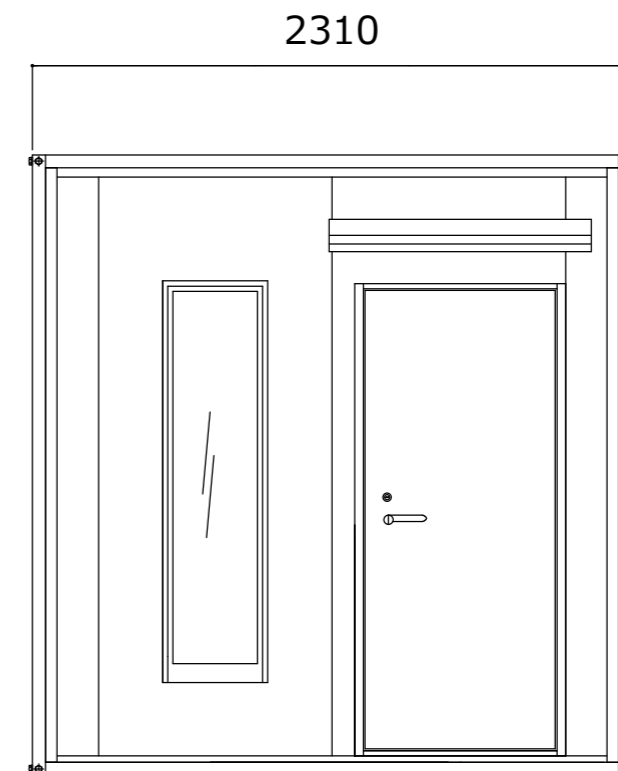

名称	仕様 (本体のみ)
骨組構造	軽量形鋼・ノックダウン構造
屋根	下地 - 垂鉛鋼板 仕上 - 防水シート貼り
天井	両面カラー鋼板@,3 断熱ウレタンパネル@40
壁面パネル	両面カラー鋼板@,3 断熱ウレタンパネル@30
出入口	アルミサッシフラッシュドア
窓	アルミサッシFIX窓(5mm透明ガラス)
床	耐水合板@,15 CFシート貼り
照明器具(LED)	2ヶ所
分電盤	4回路分電盤
コンセント	壁付: 2口×2ヶ所 換気扇: 1口×1ヶ所
	エアコンコンセント100V用: 1口×1ヶ所

【仕様選択】

鉄骨フレームサイズ: U50 フレームカラー: ブラック
 ブラックパネルデザイン: メイン - 木目柄ブラック
 端 - 木目柄ブラック
 サッシカラー: ブラック
 換気扇カバーカラー: ブラック

お客様名

確認印

商品名

A-space AC-2.5型

縮尺

1:30
(A3)