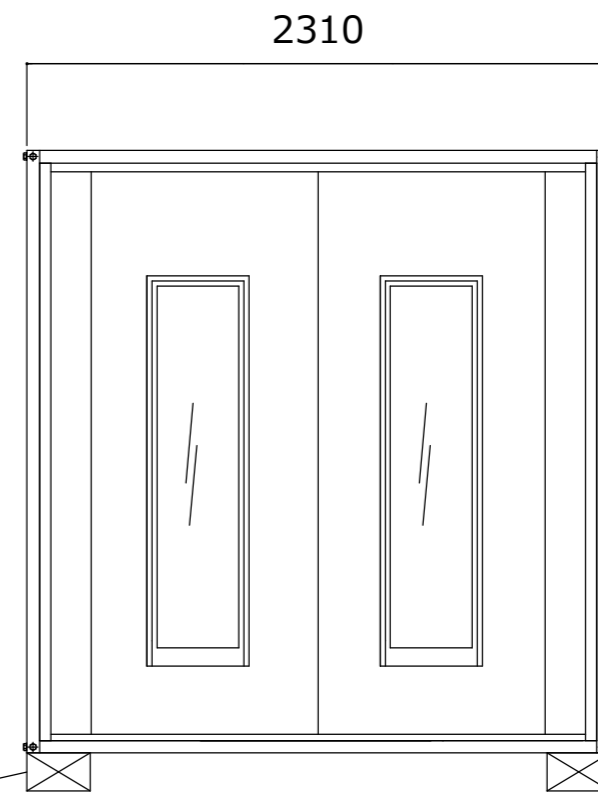

名称	仕様 (本体のみ)
骨組構造	軽量形鋼・ノックダウン構造
屋根	下地-亜鉛鋼板 仕上-防水シート貼り
天井	両面カラー鋼板@,4 断熱ウレタンパネル@40
壁面パネル	両面カラー鋼板@,4 断熱ウレタンパネル@30
出入口	アルミサッシ ガラスドア (5mm透明ガラス)
窓	アルミサッシ 引違窓 (3mm透明ガラス)
床	耐水合板@,15 クッションフロア貼り
照明 (LED)	40W x 1ヶ所
分電盤	4回路分電盤
コンセント	壁付: 2口x2ヶ所 換気扇: 1口x1ヶ所

【仕様選択】

鉄骨フレームサイズ: U50 フレームカラー: ブラック
 パネルデザイン: 木目柄ブラック
 サッシカラー: シャイングレー
 換気扇フード: ブラック

樹脂ブロック設置

お客様名

確認印

商品名

A-space AC-1.8型BK

縮尺