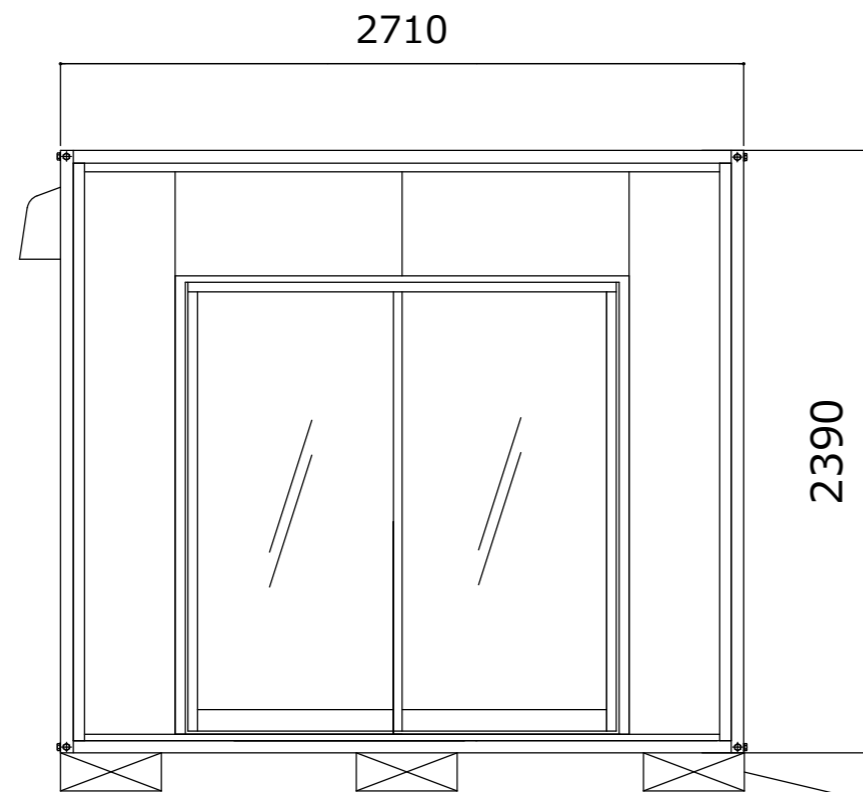

名称	仕様 (本体のみ)
骨組構造	軽量形鋼・ノックダウン構造
屋根	下地-亜鉛鋼板 仕上-防水シート貼り
天井	両面カラー鋼板@,4 断熱ウレタンパネル@40
壁面パネル	両面カラー鋼板@,4 断熱ウレタンパネル@30
出入口	アルミサッシ ガラスドア (5mm透明ガラス)
窓	アルミサッシ 引違窓 (3mm透明ガラス)
床	耐水合板@,15 クッションフロア貼り
照明 (LED)	40W x 1ヶ所
分電盤	4回路分電盤
コンセント	壁付: 2口x2ヶ所 換気扇: 1口x1ヶ所

【仕様選択】

鉄骨フレームサイズ: U50 フレームカラー: ブラック
 パネルデザイン: 木目柄ブラック
 サッシカラー: シャイングレー
 換気扇フード: ブラック

樹脂ブロック設置

お客様名

確認印

商品名

A-space AC-1.8型BK

縮尺