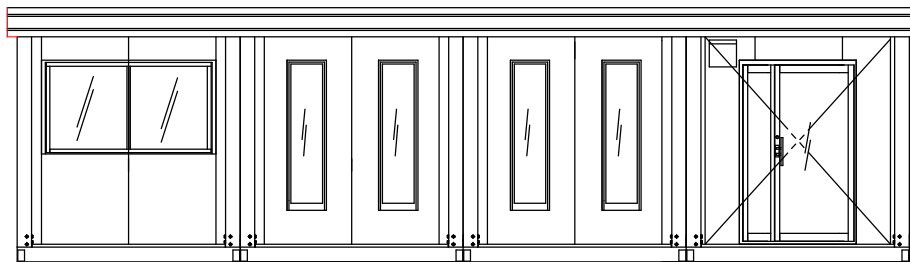

9200

名称	仕様
骨組構造	軽鋼形鋼・ノックダウン構造
屋根	互棒置き垂鉛鋼板 t=0.5 遮熱塗装仕上
天井	両面カラー鋼板@.4 断熱ウレタンパネル@40
壁面パネル	両面カラー鋼板@.4 断熱ウレタンパネル@30
出入口	アルミサッシ親子扉(5mm透明ガラス)
窓	アルミサッシ引違窓(3mm透明ガラス)・FIX窓(5mm透明ガラス)
床	耐水合板@.15 長尺フロアシート張り
照明器具	LED蛍光灯:40W×8灯
分電盤	8回路用
コンセント	壁付 2口用×8ヶ所 換気扇用 1口用×1ヶ所
換気扇	フード付

【仕様】
 鉄骨フレームサイズ: U150 フレームカラー: ブラック
 パネルデザイン: メイン-木目ブラック
 端-木目ブラック
 サッシカラー: ブラック
 換気扇フード: ブラック
 鼻隠し: ブラック 2面

お客様名	確認印	商品名	縮尺	販売元	作図
		A-space AC-16型BK 玄関ウッドデッキ仕様 トイレブース付	1:55 (A3)	SpaceCreate Co.,Ltd.	