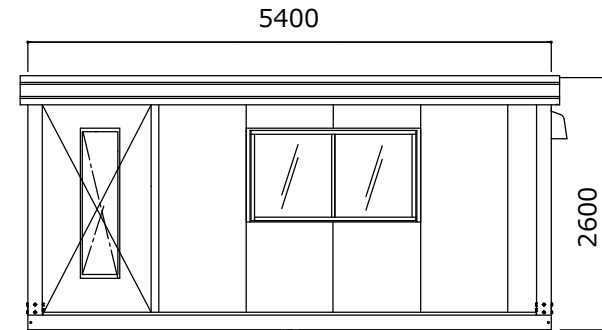

9200

名称	仕様
骨組構造	軽鋼形鋼・ノックダウン構造
屋根	互棒置き垂鉛鋼板 t=0.5 遮熱塗装仕上
天井	両面カラー鋼板@.4 断熱ウレタンパネル@40
壁面パネル	両面カラー鋼板@.4 断熱ウレタンパネル@30
出入口	アルミサッシ親子扉(5mm透明ガラス)
窓	アルミサッシ引違窓(3mm透明ガラス)・FIX窓(5mm透明ガラス)
床	耐水合板@.15 長尺フロアシート張り
照明器具	LED蛍光灯:40W×8灯
分電盤	8回路用
コンセント	壁付 2口用×8ヶ所 換気扇用 1口用×1ヶ所
換気扇	フード付

【仕様】
 鉄骨フレームサイズ: U150 フレームカラー: ブラック
 パネルデザイン: メイン-木目ブラック
 端-木目ブラック
 サッシカラー: ブラック
 換気扇フード: ブラック
 鼻隠し: ブラック 2面

お客様名	確認印	商品名	縮尺	販売元	作図
		A-space AC-16型BK 玄関ウッドデッキ仕様 トイレブース付	1:55 (A3)	SpaceCreate Co.,Ltd.	