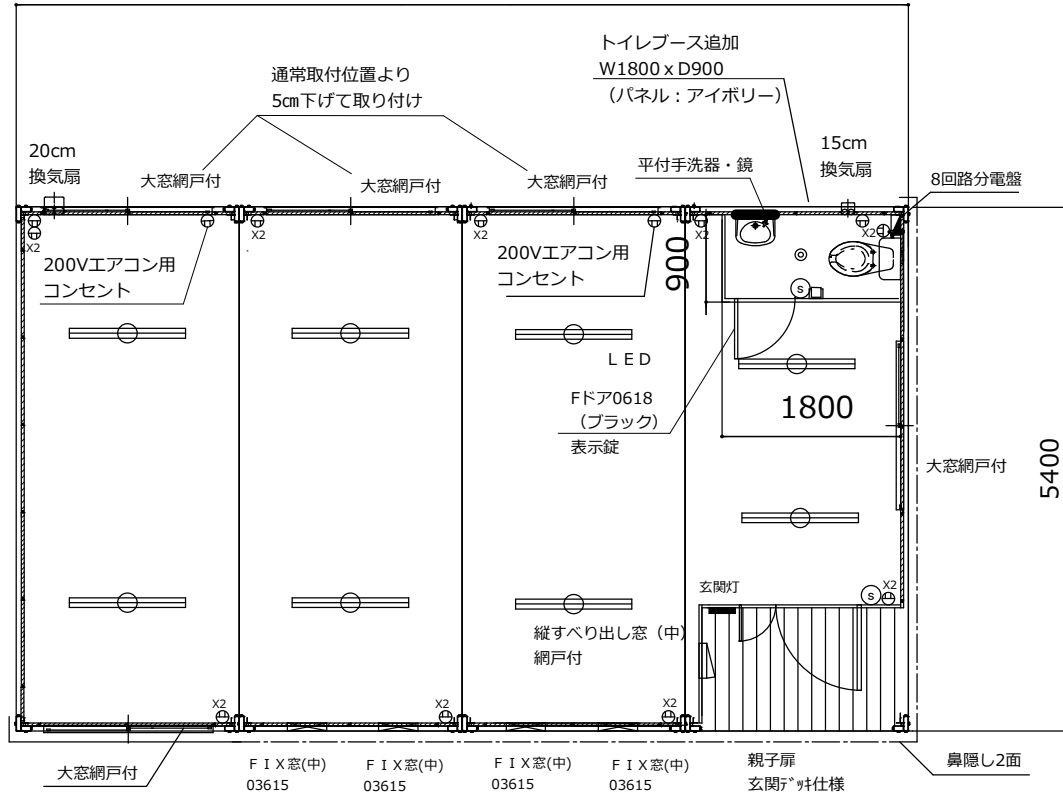

9200

名称	仕様
骨組構造	軽鋼形鋼・ノックダウン構造
屋根	互棒置き垂鉛鋼板 t=0.5 遮熱塗装仕上
天井	両面カラー鋼板@.4 断熱ウレタンパネル@40
壁面パネル	両面カラー鋼板@.4 断熱ウレタンパネル@30
出入口	アルミサッシ親子扉(5mm透明ガラス)
窓	アルミサッシ引違窓(3mm透明ガラス)・FIX窓(5mm透明ガラス)
床	耐水合板@.15 長尺フロアシート張り
照明器具	LED蛍光灯:40W×8灯
分電盤	8回路用
コンセント	壁付 2口用×8ヶ所 換気扇用 1口用×1ヶ所
換気扇	フード付

【仕様】
 鉄骨フレームサイズ: U150 フレームカラー: ブラック
 パネルデザイン: メイン-木目ブラック
 端-木目ブラック
 サッシカラー: ブラック
 換気扇フード: ブラック
 鼻隠し: ブラック 2面

お客様名	確認印	商品名	縮尺	販売元	作図
		A-space AC-16型BK 玄関ウッドデッキ仕様 トイレブース付	1:55 (A3)	SpaceCreate Co.,Ltd.	