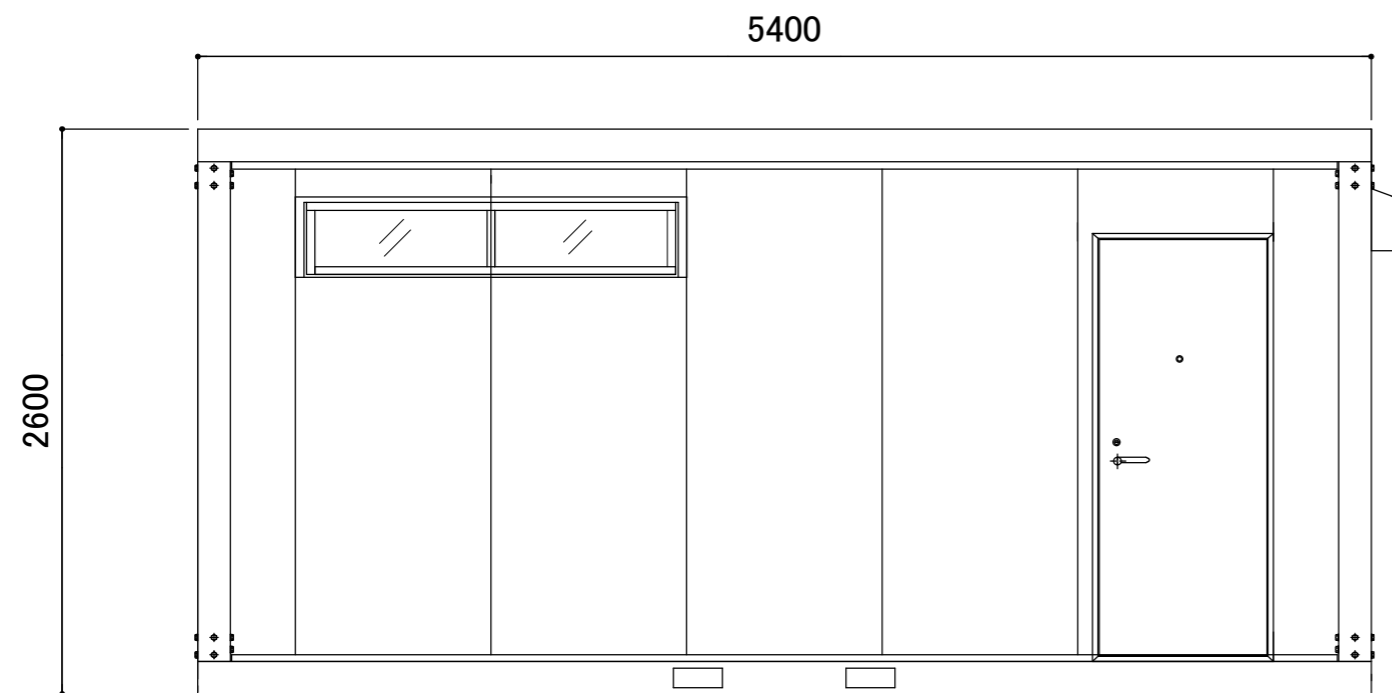

名称	仕様(本体のみ)
骨組構造	軽量形鋼・ノックダウン構造
屋根	瓦棒葺き亜鉛鋼板 t=0.5
天井	両面カラー鋼板@.4 断熱ウレタンパネル@40
壁面パネル	両面カラー鋼板@.4 断熱ウレタンパネル@30
出入口	アルミサッシ リジュー口α11型
窓	アルミサッシ 引違窓 (3mm透明ガラス)
床	耐水合板@.15 クッションフロア貼り
照明(LED)	LED×2ヶ所
分電盤	4回路分電盤
コンセント	壁付:2口×2ヶ所 換気扇用・エアコン用:1口×2ヶ所

【仕様選択】

鉄骨フレームサイズ:U150 フレームカラー:ブラック  
 パネルカラー:メインー木目柄ブラック  
 端ー木目柄ブラック  
 サッシカラー:ブラック 入口マットブラック  
 換気扇フード:ブラック

お客様名

確認印

商品名

A-space AC-4型

縮尺

1:35  
(A3)