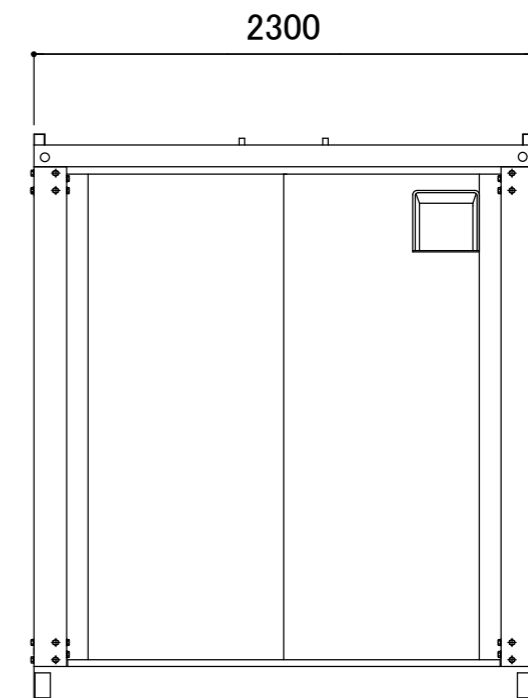

名称	仕様(本体のみ)
骨組構造	軽量形鋼・ノックダウン構造
屋根	瓦棒葺き亜鉛鋼板 t=0.5
天井	両面カラー鋼板@.4 断熱ウレタンパネル@40
壁面パネル	両面カラー鋼板@.4 断熱ウレタンパネル@30
出入口	アルミサッシ リジュー口α11型
窓	アルミサッシ 引違窓 (3mm透明ガラス)
床	耐水合板@.15 クッションフロア貼り
照明(LED)	LED×2ヶ所
分電盤	4回路分電盤
コンセント	壁付:2口×2ヶ所 換気扇用・エアコン用:1口×2ヶ所

【仕様選択】

鉄骨フレームサイズ:U150 フレームカラー:ブラック  
 パネルカラー:メインー木目柄ブラック  
 端ー木目柄ブラック  
 サッシカラー:ブラック 入口マットブラック  
 換気扇フード:ブラック

お客様名

確認印

商品名

A-space AC-4型

縮尺

1:35  
(A3)