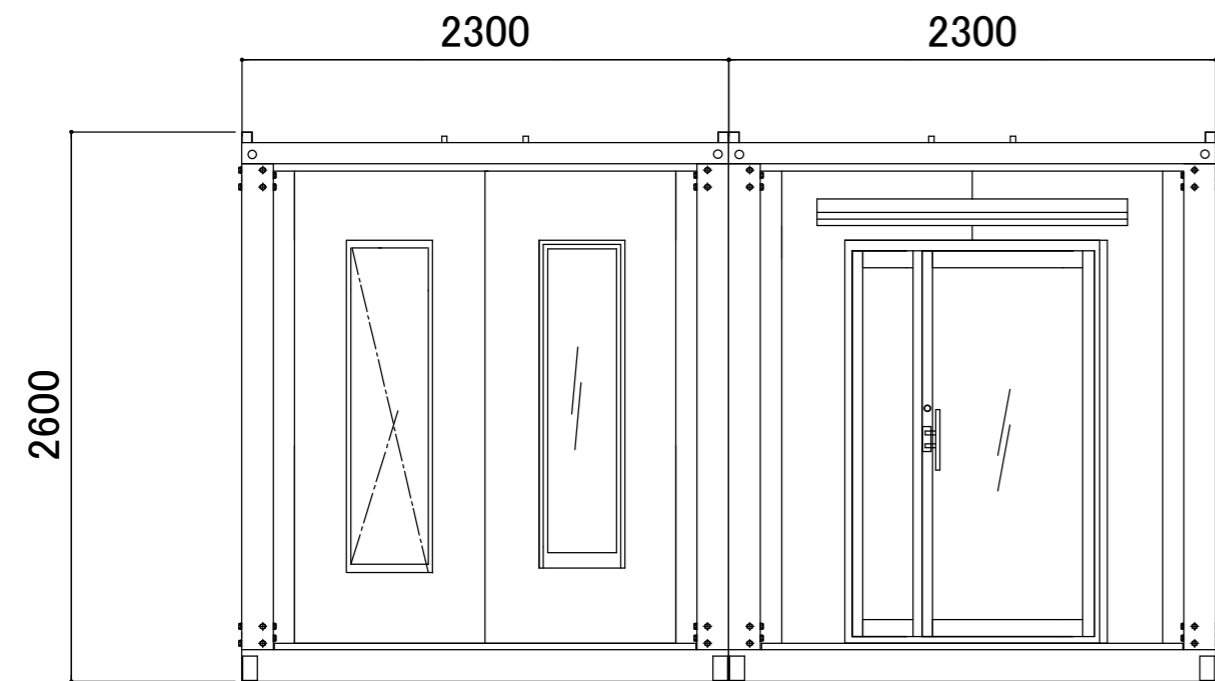

名称	仕様(本体のみ)
骨組構造	軽量形鋼・ノックダウン構造
屋根	瓦棒葺き亜鉛鋼板 t=0.3
天井	両面カラー鋼板@,4 断熱ウレタンパネル@40
壁面パネル	両面カラー鋼板@,4 断熱ウレタンパネル@30
出入口	アルミサッシ親子扉(3mm透明ガラス)
窓	アルミサッシ引違窓(3mm透明ガラス)
	アルミサッシFIX窓(5mm透明ガラス)
	アルミサッシ縦すべり出し窓(5mm透明ガラス)
床	耐水合板@,15 長尺フロアシート張り
照明器具	LED照明×2ヶ所
分電盤	4回路用
コンセント	壁付:2口×4ヶ所 換気扇用:1口×1ヶ所
	エアコン用(200V):1口×1ヶ所
換気扇	フード付

【仕様選択】

鉄骨フレームサイズ:U150 フレームカラー:ホワイト  
 パネルデザイン:ホワイトマール  
 サッシカラー:シャイングレー  
 換気扇フード:ホワイト

お客様名

確認印

商品名

A-space AC-5型

縮尺

1:30  
(A3)