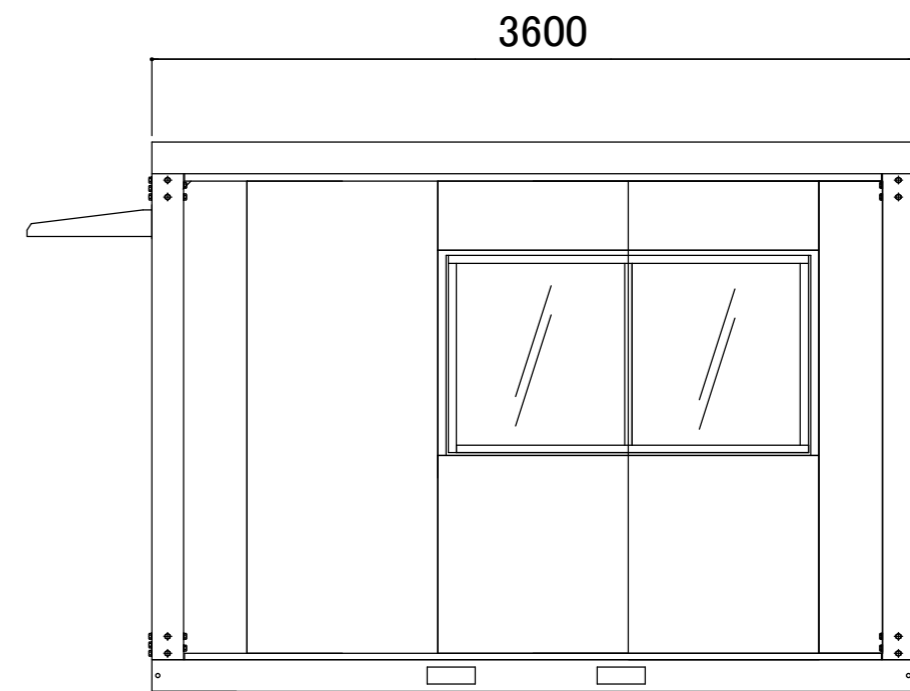

名称	仕様(本体のみ)
骨組構造	軽量形鋼・ノックダウン構造
屋根	瓦棒葺き亜鉛鋼板 t=0.3
天井	両面カラー鋼板@,4 断熱ウレタンパネル@40
壁面パネル	両面カラー鋼板@,4 断熱ウレタンパネル@30
出入口	アルミサッシ親子扉(3mm透明ガラス)
窓	アルミサッシ引違窓(3mm透明ガラス)
	アルミサッシFIX窓(5mm透明ガラス)
	アルミサッシ縦すべり出し窓(5mm透明ガラス)
床	耐水合板@,15 長尺フロアシート張り
照明器具	LED照明×2ヶ所
分電盤	4回路用
コンセント	壁付:2口×4ヶ所 換気扇用:1口×1ヶ所
	エアコン用(200V):1口×1ヶ所
換気扇	フード付

【仕様選択】

鉄骨フレームサイズ:U150 フレームカラー:ホワイト  
 パネルデザイン:ホワイトマール  
 サッシカラー:シャイングレー  
 換気扇フード:ホワイト

お客様名

確認印

商品名

A-space AC-5型

縮尺

1:30  
(A3)