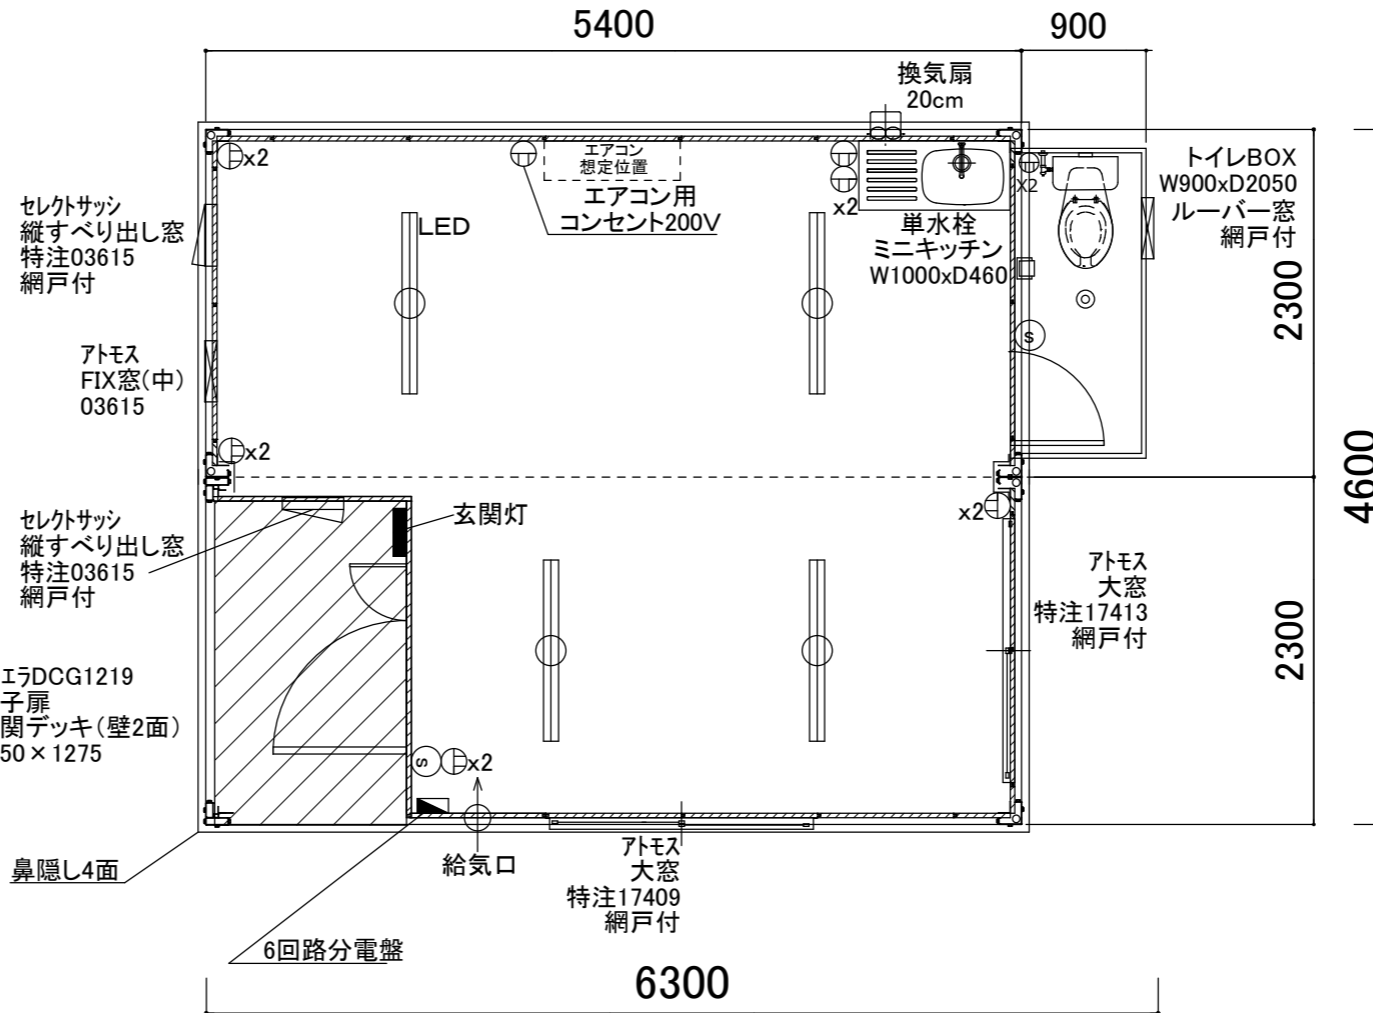

名称	仕様(本体のみ)
骨組構造	軽量形鋼・ノックダウン構造
屋根	瓦棒葺き亜鉛鋼板 t=0.3
天井	両面カラー鋼板@.3 断熱ウレタンパネル@40
壁面パネル	両面カラー鋼板@.3 断熱ウレタンパネル@30
出入口	アルミサッシ親子扉(3mm透明ガラス)
窓	アルミサッシ引違窓(3mm透明ガラス)
	アルミサッシFIX窓(5mm透明ガラス)
	アルミサッシ縦すべり出し窓(5mm透明ガラス)
床	耐水合板@.15 クッションフロア貼り
照明器具(LED)	4ヶ所
分電盤	6回路用
コンセント	壁付:2口×5ヶ所 換気扇用:1口×1ヶ所
	エアコン用:1口×1ヶ所(200V)
換気扇	フード付

【仕様選択】

鉄骨フレームサイズ:U150 フレームカラー:ブラック
 パネルデザイン:黒木目柄 サッシカラー:ブラック
 換気扇フードカラー:ブラック 鼻隠しカラー:ブラック

お客様名

確認印

商品名

A-space AC-8型(ミニキッチン・トイレBOX付)

縮尺 販売元

1:50 (A3)