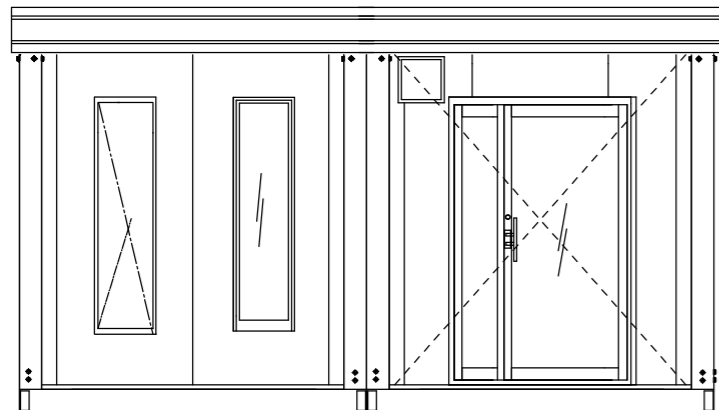

名称	仕様(本体のみ)
骨組構造	軽量形鋼・ノックダウン構造
屋根	瓦棒葺き亜鉛鋼板 t=0.3
天井	両面カラー鋼板@.3 断熱ウレタンパネル@40
壁面パネル	両面カラー鋼板@.3 断熱ウレタンパネル@30
出入口	アルミサッシ親子扉(3mm透明ガラス)
窓	アルミサッシ引違窓(3mm透明ガラス)
	アルミサッシFIX窓(5mm透明ガラス)
	アルミサッシ縦すべり出し窓(5mm透明ガラス)
床	耐水合板@.15 クッションフロア貼り
照明器具(LED)	4ヶ所
分電盤	6回路用
コンセント	壁付:2口×5ヶ所 換気扇用:1口×1ヶ所
	エアコン用:1口×1ヶ所(200V)
換気扇	フード付

【仕様選択】

鉄骨フレームサイズ:U150 フレームカラー:ブラック
 パネルデザイン:黒木目柄 サッシカラー:ブラック
 換気扇フードカラー:ブラック 鼻隠しカラー:ブラック

お客様名

確認印

商品名

A-space AC-8型(ミニキッチン・トイレBOX付)

縮尺 販売元

1:50 (A3)