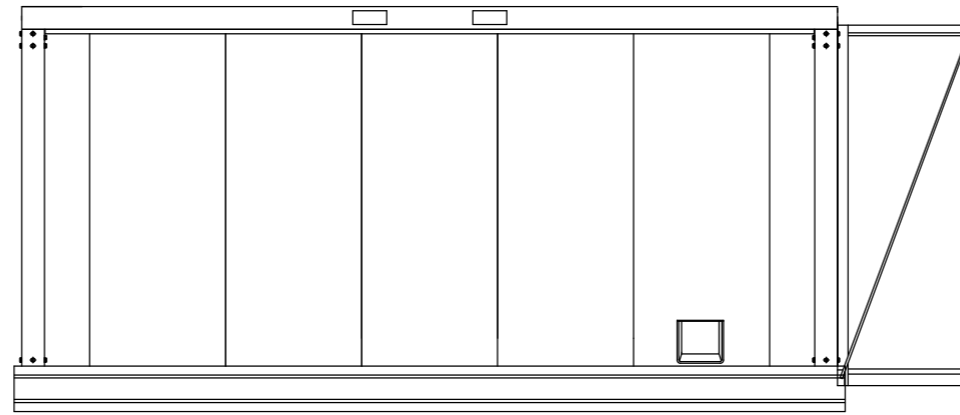

名称	仕様(本体のみ)
骨組構造	軽量形鋼・ノックダウン構造
屋根	瓦棒葺き亜鉛鋼板 t=0.3
天井	両面カラー鋼板@.3 断熱ウレタンパネル@40
壁面パネル	両面カラー鋼板@.3 断熱ウレタンパネル@30
出入口	アルミサッシ親子扉(3mm透明ガラス)
窓	アルミサッシ引違窓(3mm透明ガラス)
	アルミサッシFIX窓(5mm透明ガラス)
	アルミサッシ縦すべり出し窓(5mm透明ガラス)
床	耐水合板@.15 クッションフロア貼り
照明器具(LED)	4ヶ所
分電盤	6回路用
コンセント	壁付:2口×5ヶ所 換気扇用:1口×1ヶ所
	エアコン用:1口×1ヶ所(200V)
換気扇	フード付

【仕様選択】

鉄骨フレームサイズ:U150 フレームカラー:ブラック
 パネルデザイン:黒木目柄 サッシカラー:ブラック
 換気扇フードカラー:ブラック 鼻隠しカラー:ブラック

お客様名

確認印

商品名

A-space AC-8型(ミニキッチン・トイレBOX付)

縮尺 販売元

1:50 (A3)