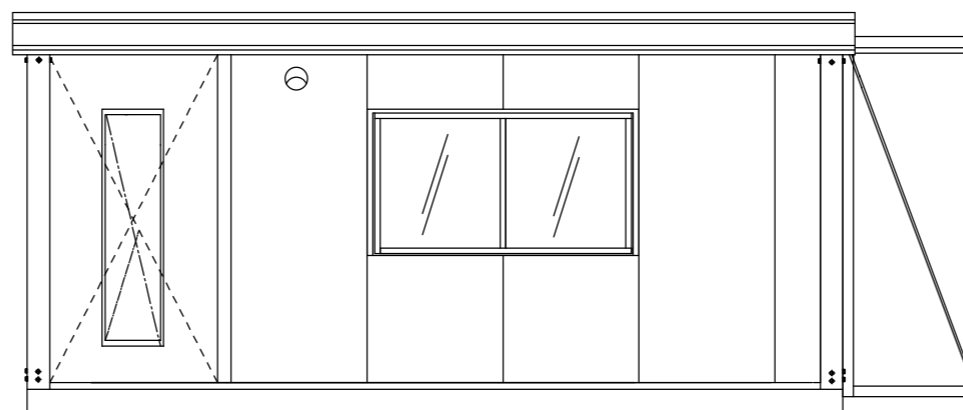

名称	仕様(本体のみ)
骨組構造	軽量形鋼・ノックダウン構造
屋根	瓦棒葺き亜鉛鋼板 t=0.3
天井	両面カラー鋼板@.3 断熱ウレタンパネル@40
壁面パネル	両面カラー鋼板@.3 断熱ウレタンパネル@30
出入口	アルミサッシ親子扉(3mm透明ガラス)
窓	アルミサッシ引違窓(3mm透明ガラス)
	アルミサッシFIX窓(5mm透明ガラス)
	アルミサッシ縦すべり出し窓(5mm透明ガラス)
床	耐水合板@.15 クッションフロア貼り
照明器具(LED)	4ヶ所
分電盤	6回路用
コンセント	壁付:2口×5ヶ所 換気扇用:1口×1ヶ所
	エアコン用:1口×1ヶ所(200V)
換気扇	フード付

【仕様選択】

鉄骨フレームサイズ:U150 フレームカラー:ブラック
 パネルデザイン:黒木目柄 サッシカラー:ブラック
 換気扇フードカラー:ブラック 鼻隠しカラー:ブラック

お客様名

確認印

商品名

A-space AC-8型(ミニキッチン・トイレBOX付)

縮尺 販売元

1:50 (A3)