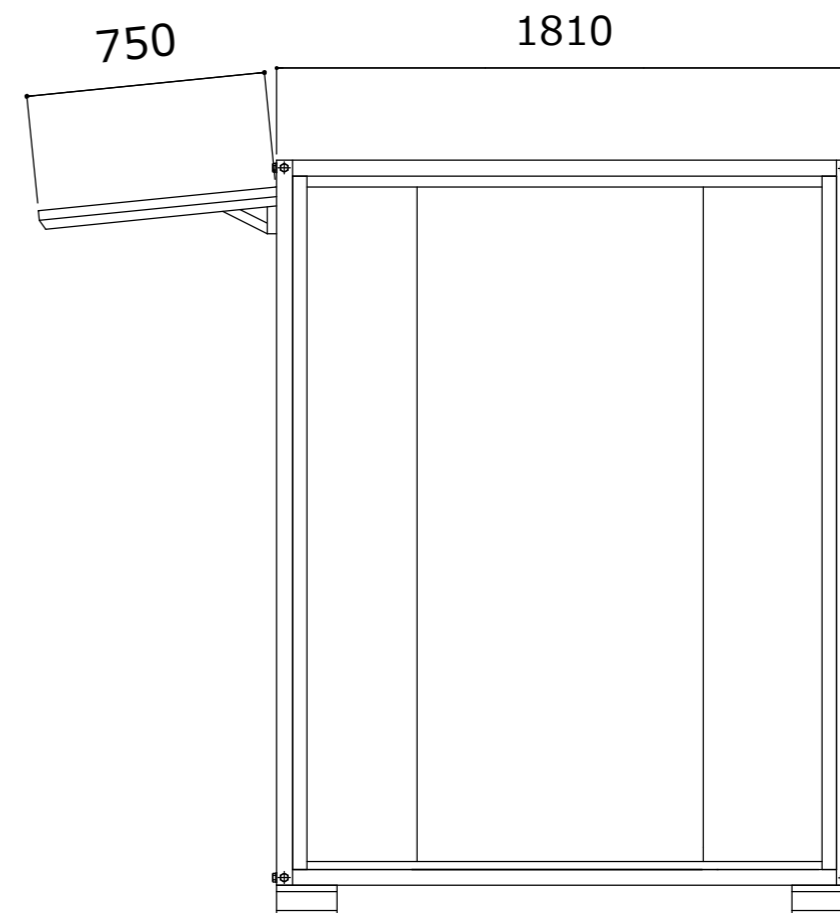

名称	仕様 (本体のみ)
骨組構造	軽量形鋼・ノックダウン構造
屋根	下地-亜鉛鋼板 仕上-防水シート貼り
天井	両面カラー鋼板@,4 断熱ウレタンパネル@40
壁面パネル	両面カラー鋼板@,4 断熱ウレタンパネル@30
出入口	アルミサッシ フラッシュドア
窓	アルミサッシルーバー窓(4mm型板ガラス)
床	耐水合板@,15 ノンスキッド貼り
照明 (LED)	3ヶ所(1ヶ所人感センサー)
分電盤	20Aブレーカー
コンセント	壁付: 2口×1ヶ所 換気扇: 2ヶ所

【仕様選択】

鉄骨フレームサイズ: U50 フレームカラー: ホワイト
 パネルデザイン: Gパネル 黒木目
 パーテーションパネル: Gパネル 両面アイボリー
 サッシカラー: ブラック

お客様名

確認印

商品名

A-space AG-T1.2型BK キャンペーン品

縮尺
1:40
(A3)

販売元